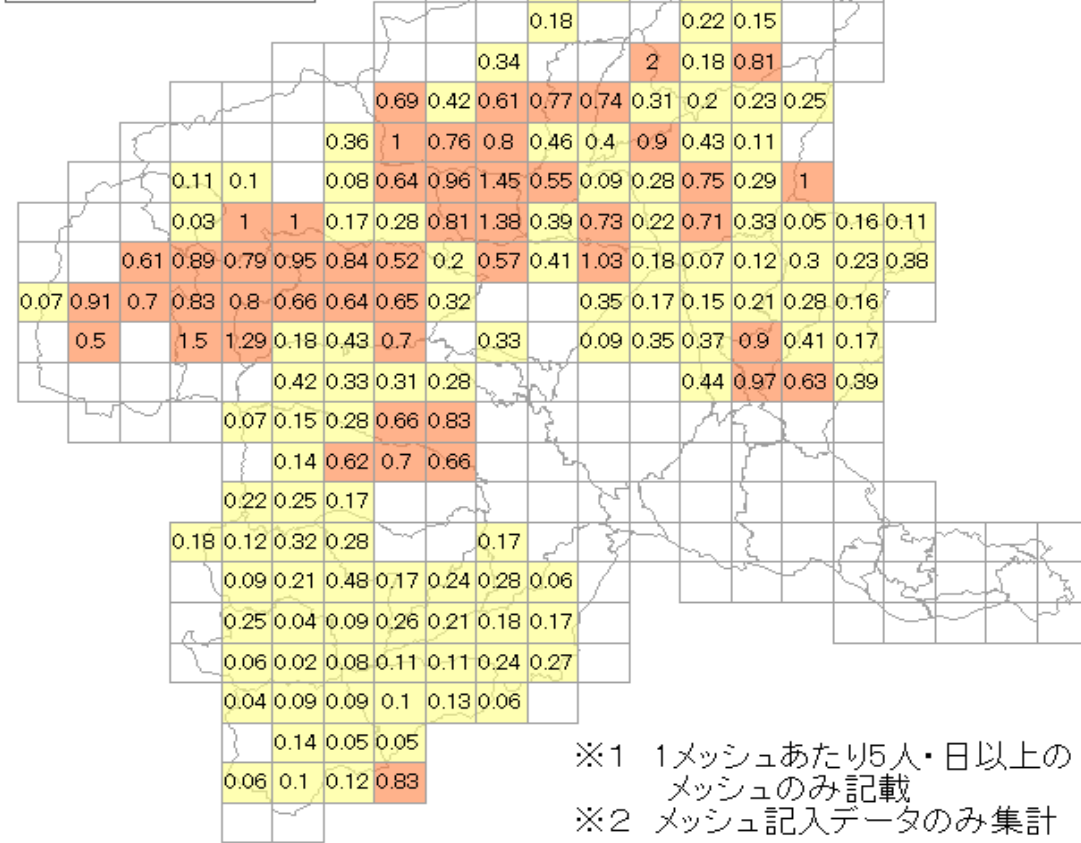

# 平成26年度 狩猟報告による ニホンイノシシの目撃効率

目撃数 4580頭  
出猟人日 13595人日  
目撃効率 0.337

**凡例**  
 □ 目撃効率 0/頭  
 ■ 目撃効率 0~0.5/頭  
 ■ 目撃効率 0.5~/頭

※1 1メッシュあたり5人・日以上  
メッシュのみ記載  
 ※2 メッシュ記入データのみ集計

# 平成26年度 狩猟報告による ニホンイノシシ目撃数

**凡例**  
 □ 目撃数 0頭  
 ■ 目撃数 1~50頭  
 ■ 目撃数 50頭~

目撃数 4726頭  
メッシュ記入数 4580頭  
メッシュ不明数 146頭

市町村名	イノシシ 目撃数	市町村名	イノシシ 目撃数
前橋市	199	沼田市	603
伊勢崎市	0	片品村	83
玉村町	0	川場村	157
渋川市	154	昭和村	42
榛東村	5	みなかみ町	546
吉岡町	0	太田市	0
高崎市	302	館林市	0
安中市	138	板倉町	0
藤岡市	85	明和町	0
上野村	89	千代田町	0
神流町	78	大泉町	0
富岡市	70	邑楽町	0
下仁田町	205	桐生市	345
南牧村	43	みどり市	614
甘楽町	25	不明	97
中之条町	108	計	4728
長野原町	252		
嬭恋村	103		
草津町	3		
高山村	123		
東吾妻町	259		