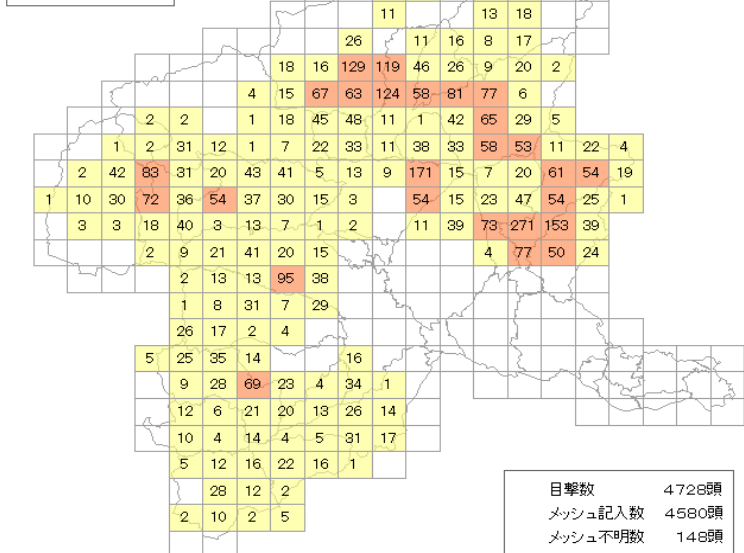

# 平成26年度 狩猟報告による ニホンイノシシの目撃効率

目撃数 4580頭  
出猟人日 13595人日  
目撃効率 0.337

**凡例**  
 □ 目撃効率 0/頭  
 ■ 目撃効率 0~0.5/頭  
 ■ 目撃効率 0.5~/頭

※1 1メッシュあたり5人・日以上  
メッシュのみ記載  
 ※2 メッシュ記入データのみ集計

# 平成26年度 狩猟報告による ニホンイノシシ目撃数

**凡例**  
 □ 目撃数 0頭  
 ■ 目撃数 1~50頭  
 ■ 目撃数 50頭~

目撃数 4726頭  
メッシュ記入数 4580頭  
メッシュ不明数 146頭

市町村名	イノシシ 目撃数	市町村名	イノシシ 目撃数
前橋市	199	沼田市	603
伊勢崎市	0	片品村	83
玉村町	0	川場村	157
渋川市	154	昭和村	42
榛東村	5	みなかみ町	546
吉岡町	0	太田市	0
高崎市	302	館林市	0
安中市	138	板倉町	0
藤岡市	85	明和町	0
上野村	89	千代田町	0
神流町	78	大泉町	0
富岡市	70	邑楽町	0
下仁田町	205	桐生市	345
南牧村	43	みどり市	614
甘楽町	25	不明	97
中之条町	108	計	4728
長野原町	252		
嬭恋村	103		
草津町	3		
高山村	123		
東吾妻町	259		