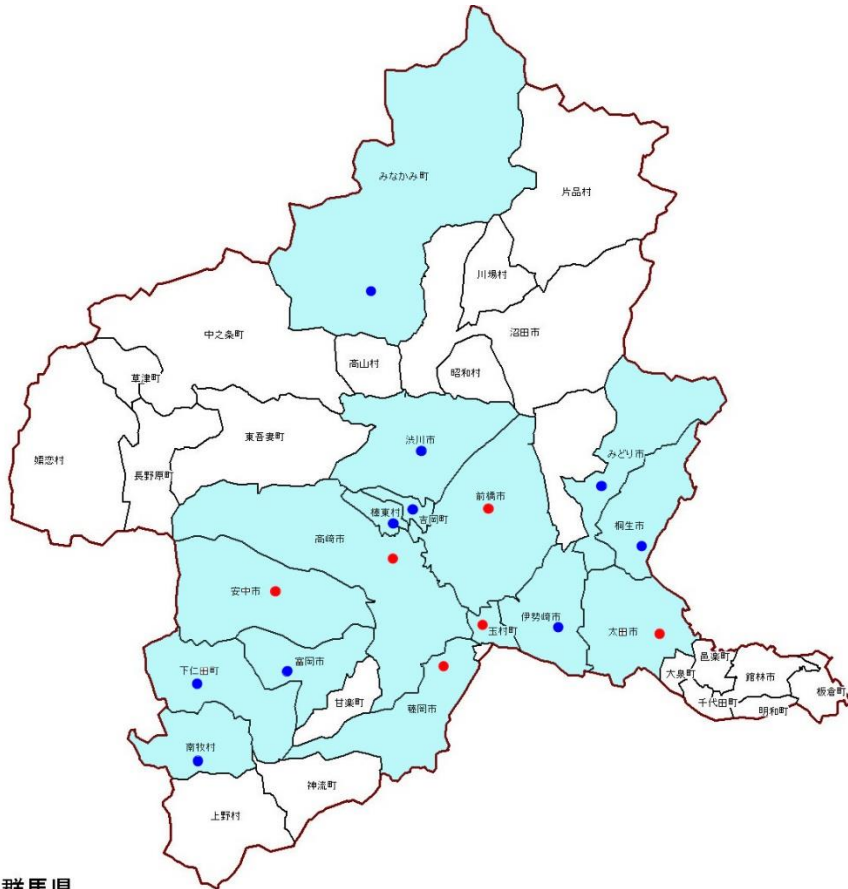

ツバメ初見日調査

～県民の皆様からの情報～

平成29年6月
群馬県立自然史博物館

平成29年度 ツバメ初見日調査結果

	市町村名	ツバメ初見日【（ ）内は28年度】		情報件数【（ ）内は28年度】	
1	前橋市	3月25日	(4月6日)	7件	(3件)
2	高崎市	3月25日	(3月29日)	24件	(14件)
3	桐生市	4月1日	(4月8日)	7件	(5件)
4	伊勢崎市	4月12日	(4月3日)	3件	(7件)
5	太田市	3月4日	—	1件	—
6	沼田市	—	(4月7日)	—	(1件)
7	館林市	—	(4月14日)	—	(1件)
8	渋川市	4月7日	(4月7日)	2件	(3件)
9	藤岡市	3月25日	(4月12日)	6件	(1件)
10	富岡市	4月4日	(3月19日)	2件	(4件)
11	安中市	3月26日	(4月4日)	8件	(6件)
12	みどり市	4月26日	(4月12日)	1件	(1件)
13	榛東村	4月13日	(4月7日)	1件	(1件)
14	吉岡町	4月7日	(4月7日)	2件	(1件)
15	上野村	—	—	—	—
16	神流町	—	—	—	—
17	下仁田町	4月6日	(4月9日)	1件	(2件)
18	南牧村	4月8日	—	1件	—
19	甘楽町	—	—	—	—
20	中之条町	—	(3月27日)	—	(2件)
21	長野原町	—	(4月16日)	—	(1件)
22	嬭恋村	—	—	—	—
23	草津町	—	—	—	—
24	高山村	—	(4月15日)	—	(1件)
25	東吾妻町	—	(4月4日)	—	(1件)
26	片品村	—	—	—	—
27	川場町	—	(4月14日)	—	(1件)
28	昭和村	—	—	—	—
29	みなかみ町	4月6日	(3月29日)	1件	(1件)
30	玉村町	3月18日	—	2件	—
31	板倉町	—	—	—	—
32	明和町	—	—	—	—
33	千代田町	—	—	—	—
34	大泉町	—	—	—	—
35	邑楽町	—	—	—	—

大勢の皆さまの情報提供、ありがとうございました。今後も県内の自然に関わる調査を行いますので、ご協力よろしく願いいたします。

情報の寄せられた地域に色つけをしています。

平成29年度（16市町村69件）

群馬県

各市町村において、最も早い初見日が、3月は● 4月は●

平成28年度（20市町村57件）

群馬県