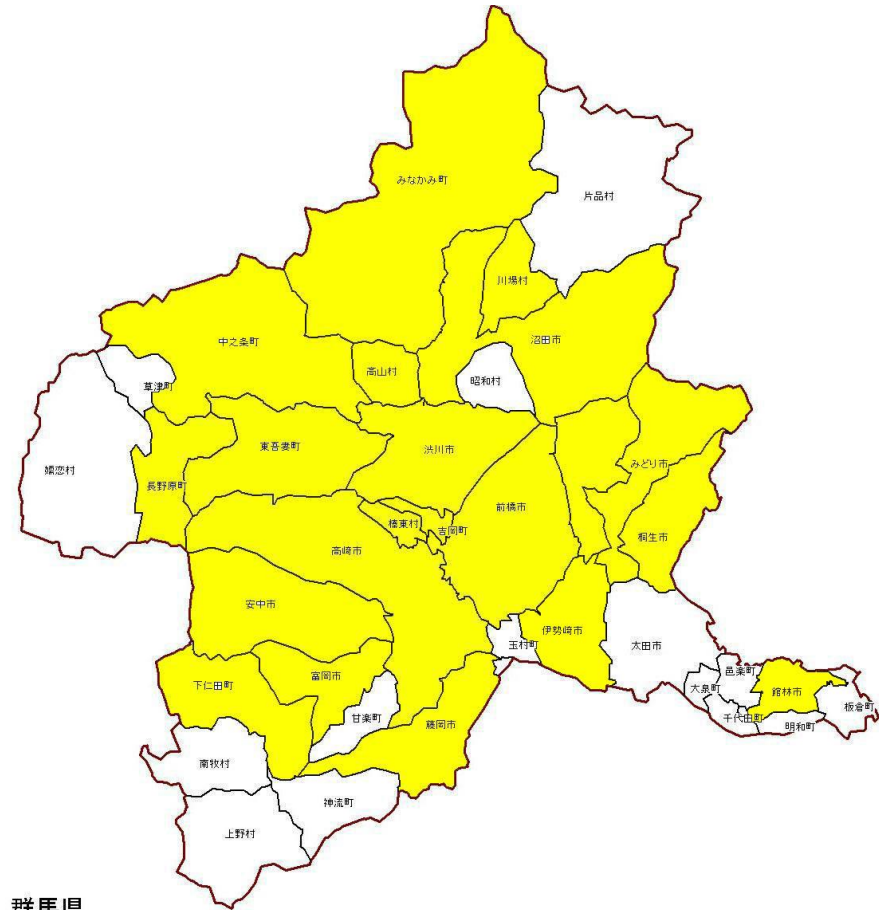

ツバメ初見日調査

～県民の皆様からの情報～

平成29年6月
群馬県立自然史博物館

平成29年度 ツバメ初見日調査結果

	市町村名	ツバメ初見日【（ ）内は28年度】		情報件数【（ ）内は28年度】	
1	前橋市	3月25日	(4月6日)	7件	(3件)
2	高崎市	3月25日	(3月29日)	24件	(14件)
3	桐生市	4月1日	(4月8日)	7件	(5件)
4	伊勢崎市	4月12日	(4月3日)	3件	(7件)
5	太田市	3月4日	—	1件	—
6	沼田市	—	(4月7日)	—	(1件)
7	館林市	—	(4月14日)	—	(1件)
8	渋川市	4月7日	(4月7日)	2件	(3件)
9	藤岡市	3月25日	(4月12日)	6件	(1件)
10	富岡市	4月4日	(3月19日)	2件	(4件)
11	安中市	3月26日	(4月4日)	8件	(6件)
12	みどり市	4月26日	(4月12日)	1件	(1件)
13	榛東村	4月13日	(4月7日)	1件	(1件)
14	吉岡町	4月7日	(4月7日)	2件	(1件)
15	上野村	—	—	—	—
16	神流町	—	—	—	—
17	下仁田町	4月6日	(4月9日)	1件	(2件)
18	南牧村	4月8日	—	1件	—
19	甘楽町	—	—	—	—
20	中之条町	—	(3月27日)	—	(2件)
21	長野原町	—	(4月16日)	—	(1件)
22	嬭恋村	—	—	—	—
23	草津町	—	—	—	—
24	高山村	—	(4月15日)	—	(1件)
25	東吾妻町	—	(4月4日)	—	(1件)
26	片品村	—	—	—	—
27	川場町	—	(4月14日)	—	(1件)
28	昭和村	—	—	—	—
29	みなかみ町	4月6日	(3月29日)	1件	(1件)
30	玉村町	3月18日	—	2件	—
31	板倉町	—	—	—	—
32	明和町	—	—	—	—
33	千代田町	—	—	—	—
34	大泉町	—	—	—	—
35	邑楽町	—	—	—	—

大勢の皆さまの情報提供、ありがとうございました。今後も県内の自然に関わる調査を行いますので、ご協力よろしく願いいたします。

情報の寄せられた地域に色つけをしています。

平成29年度（16市町村69件）

群馬県

各市町村において、最も早い初見日が、3月は● 4月は●

平成28年度（20市町村57件）

群馬県