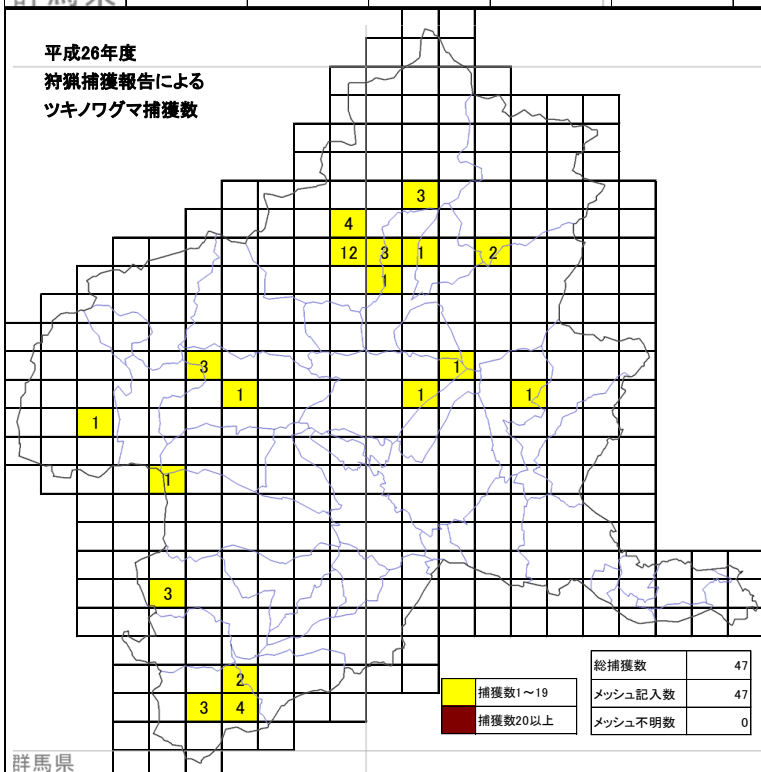

平成26年度ツキノワグマ有害鳥獣捕獲地図

群馬県

平成26年度  
狩猟捕獲報告による  
ツキノワグマ捕獲数

群馬県

市町村名	クマ		市町村名	クマ	
	捕獲許可	狩猟		捕獲許可	狩猟
前橋市	1	0	沼田市	29	2
伊勢崎市	0	0	片品村	27	1
玉村町	0	0	川場村	1	1
渋川市	7	1	昭和村	3	0
榛東村	1	0	みなかみ町	23	23
吉岡町	0	0	太田市	0	0
高崎市	8	0	館林市	0	0
安中市	13	1	板倉町	0	0
藤岡市	1	0	明和町	0	0
上野村	4	9	千代田町	0	0
神流町	3	0	大泉町	0	0
富岡市	0	0	邑楽町	0	0
下仁田町	1	3	桐生市	5	1
南牧村	6	0	みどり市	3	0
甘楽町	1	0	不明	0	1
中之条町	62	0	計	248	47
長野原町	9	0			
嬭恋村	20	1			
草津町	1	0			
高山村	3	0			
東吾妻町	16	3			