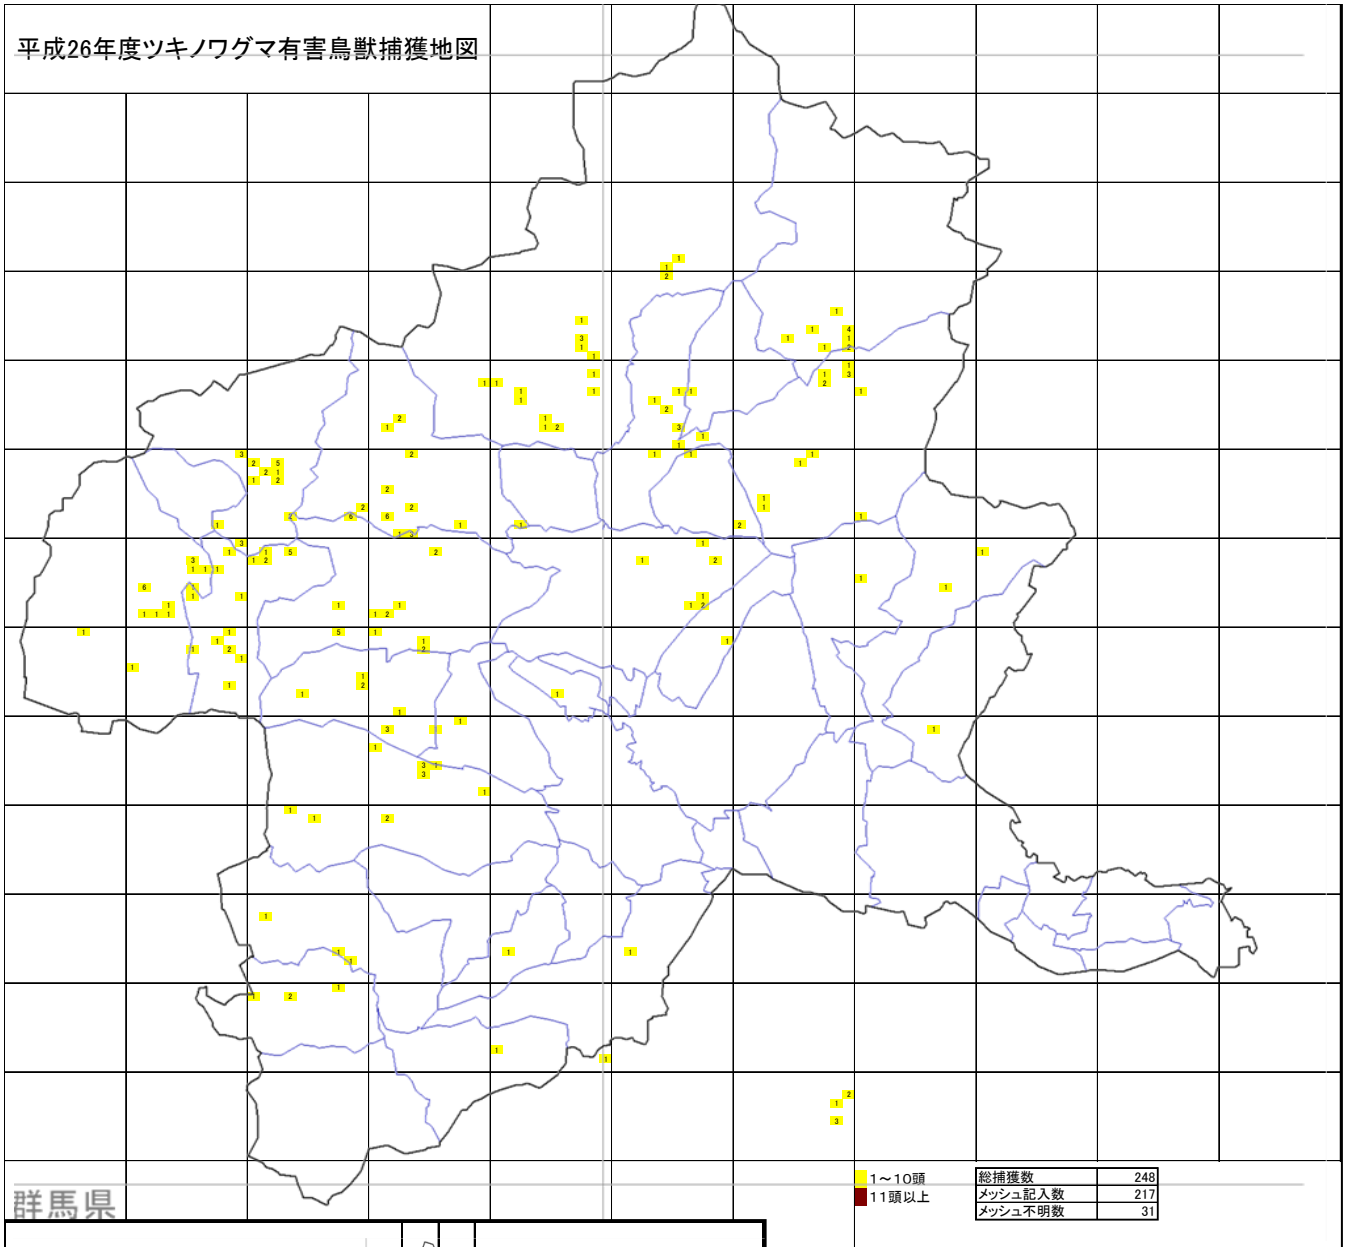

平成26年度ツキノワグマ有害鳥獣捕獲地図

群馬県

平成26年度  
狩猟捕獲報告による  
ツキノワグマ捕獲数

群馬県

市町村名	クマ		市町村名	クマ	
	捕獲許可	狩猟		捕獲許可	狩猟
前橋市	1	0	沼田市	29	2
伊勢崎市	0	0	片品村	27	1
玉村町	0	0	川場村	1	1
渋川市	7	1	昭和村	3	0
榛東村	1	0	みなかみ町	23	23
吉岡町	0	0	太田市	0	0
高崎市	8	0	館林市	0	0
安中市	13	1	板倉町	0	0
藤岡市	1	0	明和町	0	0
上野村	4	9	千代田町	0	0
神流町	3	0	大泉町	0	0
富岡市	0	0	邑楽町	0	0
下仁田町	1	3	桐生市	5	1
南牧村	6	0	みどり市	3	0
甘楽町	1	0	不明	0	1
中之条町	62	0	計	248	47
長野原町	9	0			
嬭恋村	20	1			
草津町	1	0			
高山村	3	0			
東吾妻町	16	3			