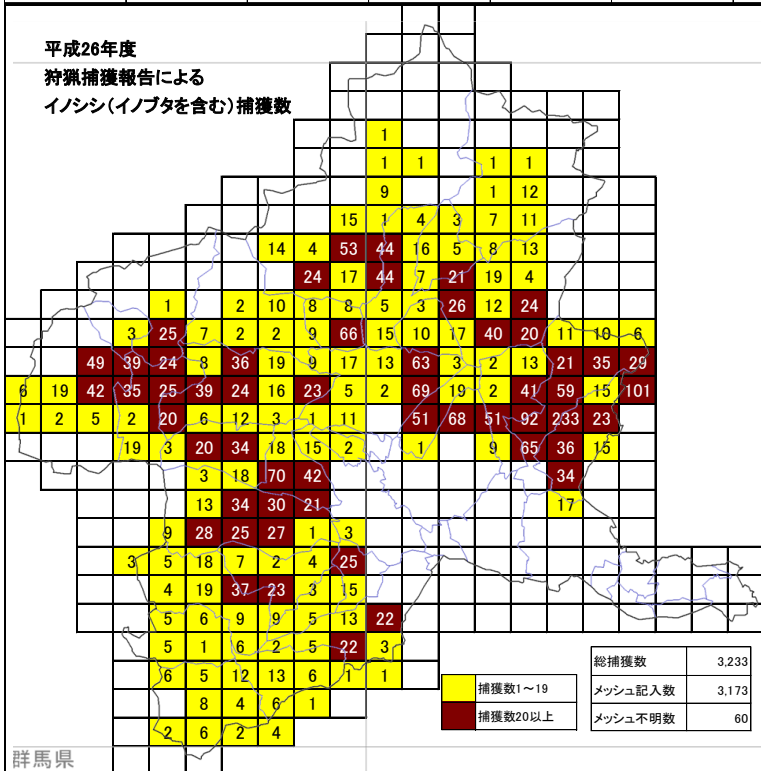

平成26年度イノシシ有害鳥獣捕獲地図

群馬県

1~10頭	総捕獲数	4,809
11頭以上	メッシュ記入数	4,560
	メッシュ不明数	249

平成26年度
狩猟捕獲報告による
イノシシ(イノブタを含む)捕獲数

群馬県

総捕獲数	3,233
メッシュ記入数	3,173
メッシュ不明数	60

市町村名	イノシシ		市町村名	イノシシ	
	捕獲許可	狩猟		捕獲許可	狩猟
前橋市	115	192	沼田市	118	237
伊勢崎市	0	0	片品村	20	47
玉村町	0	0	川場村	35	40
渋川市	135	189	昭和村	5	32
榛東村	37	7	みなかみ町	214	194
吉岡町	10	0	太田市	420	12
高崎市	440	240	館林市	0	0
安中市	494	182	板倉町	0	0
藤岡市	103	64	明和町	0	0
上野村	4	44	千代田町	0	0
神流町	7	51	大泉町	0	0
富岡市	259	61	邑楽町	0	0
下仁田町	60	98	桐生市	1,103	462
南牧村	10	21	みどり市	330	403
甘楽町	52	18	不明	0	48
中之条町	333	89	計	4,809	3,233
長野原町	99	115			
嬭恋村	88	142			
草津町	1	2			
高山村	53	74			
東吾妻町	264	169			