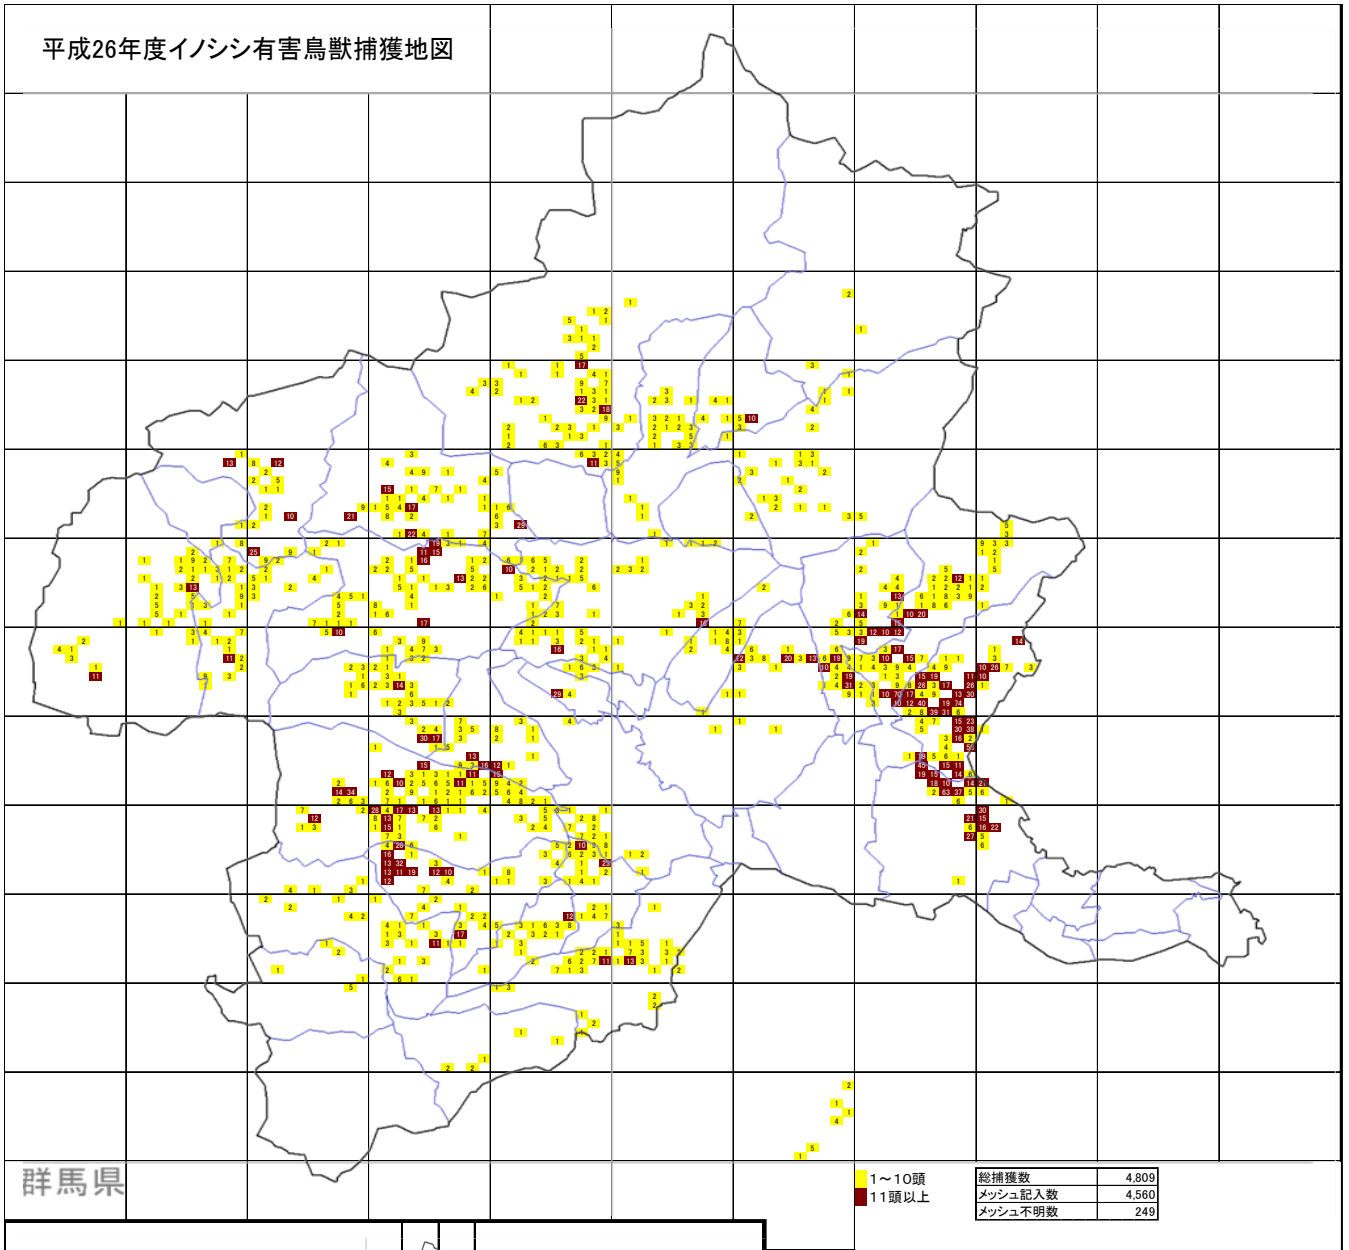

平成26年度イノシシ有害鳥獣捕獲地図

群馬県

1~10頭	総捕獲数	4,809
11頭以上	メッシュ記入数	4,560
	メッシュ不明数	249

平成26年度
狩猟捕獲報告による
イノシシ(イノブタを含む)捕獲数

群馬県

総捕獲数	3,233
メッシュ記入数	3,173
メッシュ不明数	60

市町村名	イノシシ		市町村名	イノシシ	
	捕獲許可	狩猟		捕獲許可	狩猟
前橋市	115	192	沼田市	118	237
伊勢崎市	0	0	片品村	20	47
玉村町	0	0	川場村	35	40
渋川市	135	189	昭和村	5	32
榛東村	37	7	みなかみ町	214	194
吉岡町	10	0	太田市	420	12
高崎市	440	240	館林市	0	0
安中市	494	182	板倉町	0	0
藤岡市	103	64	明和町	0	0
上野村	4	44	千代田町	0	0
神流町	7	51	大泉町	0	0
富岡市	259	61	邑楽町	0	0
下仁田町	60	98	桐生市	1,103	462
南牧村	10	21	みどり市	330	403
甘楽町	52	18	不明	0	48
中之条町	333	89	計	4,809	3,233
長野原町	99	115			
嬭恋村	88	142			
草津町	1	2			
高山村	53	74			
東吾妻町	264	169			