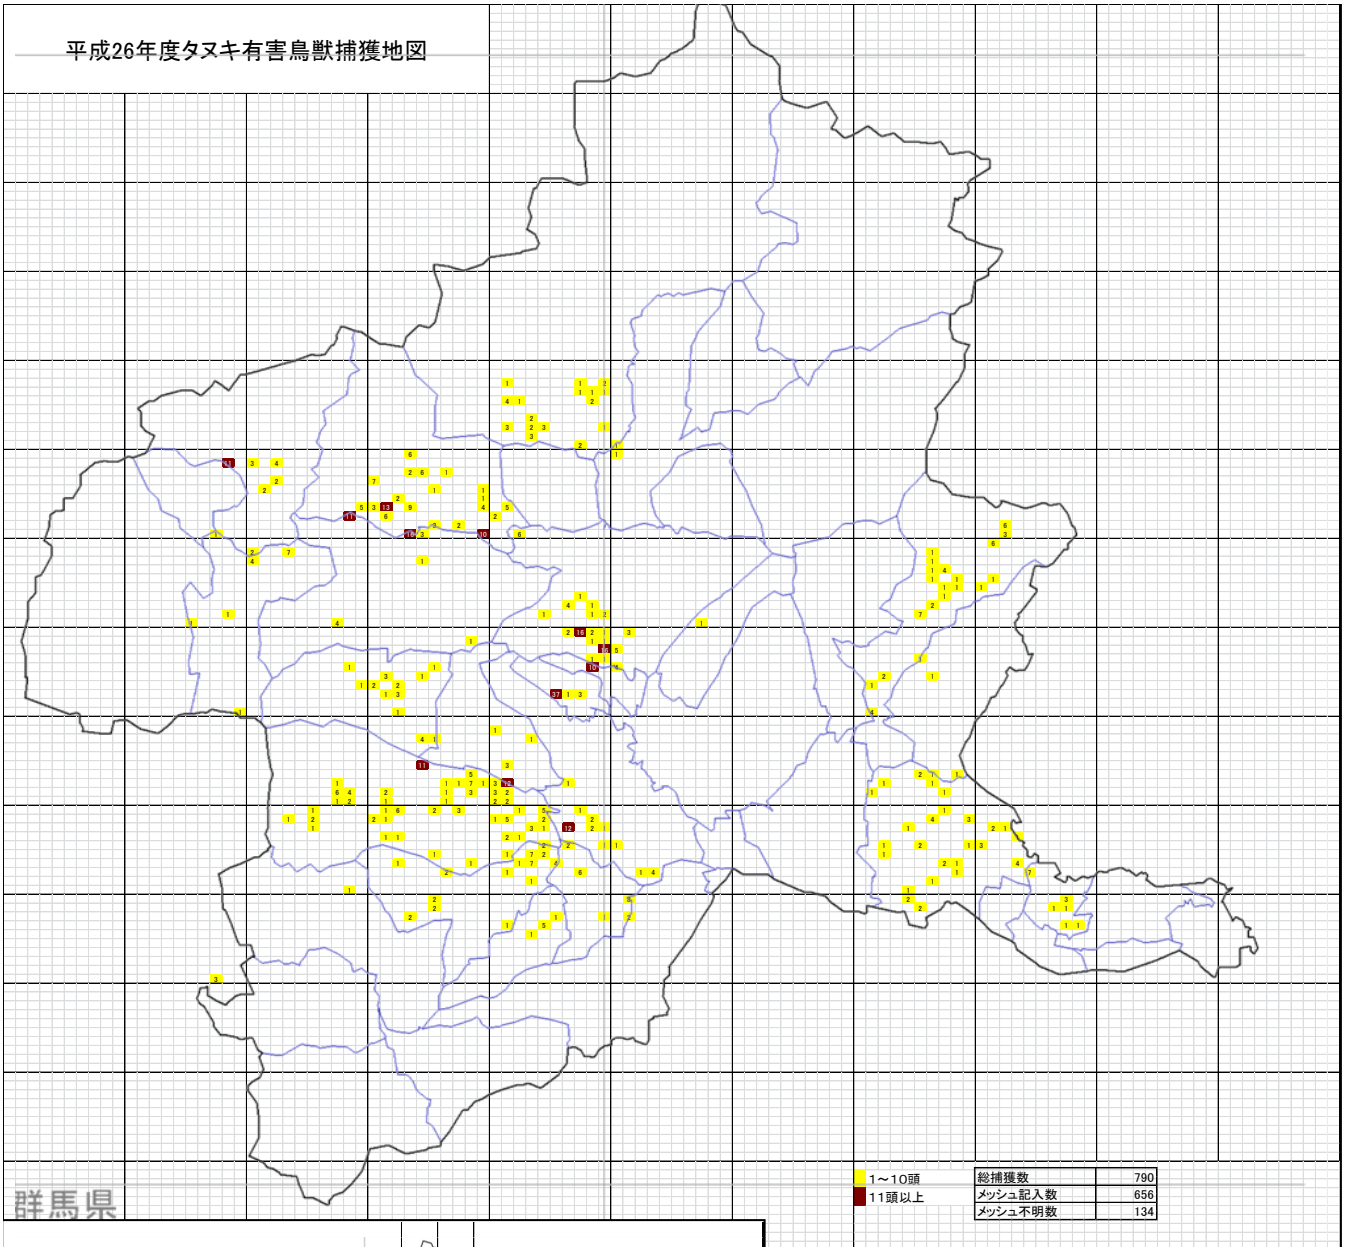

平成26年度タヌキ有害鳥獣捕獲地図

群馬県

1～10頭	総捕獲数	790
11頭以上	メッシュ記入数	656
	メッシュ不明数	134

平成26年度
狩猟捕獲報告による
タヌキ捕獲数

群馬県

捕獲数1～19	総捕獲数	260
捕獲数20以上	メッシュ記入数	252
	メッシュ不明数	8

市町村名	タヌキ		市町村名	タヌキ	
	捕獲許可	狩猟		捕獲許可	狩猟
前橋市	0	8	沼田市	0	10
伊勢崎市	0	1	片品村	0	2
玉村町	0	0	川場村	0	0
渋川市	74	11	昭和村	0	0
榛東村	41	23	みなかみ町	41	20
吉岡町	0	0	太田市	51	0
高崎市	162	21	館林市	0	0
安中市	129	29	板倉町	0	1
藤岡市	0	12	明和町	1	0
上野村	4	7	千代田町	15	4
神流町	0	0	大泉町	0	18
富岡市	36	4	邑楽町	7	0
下仁田町	0	6	桐生市	6	16
南牧村	0	1	みどり市	42	13
甘楽町	8	2	不明	0	10
中之条町	166	5	計	790	260
長野原町	1	5			
嬭恋村	1	6			
草津町	0	0			
高山村	0	12			
東吾妻町	5	13			