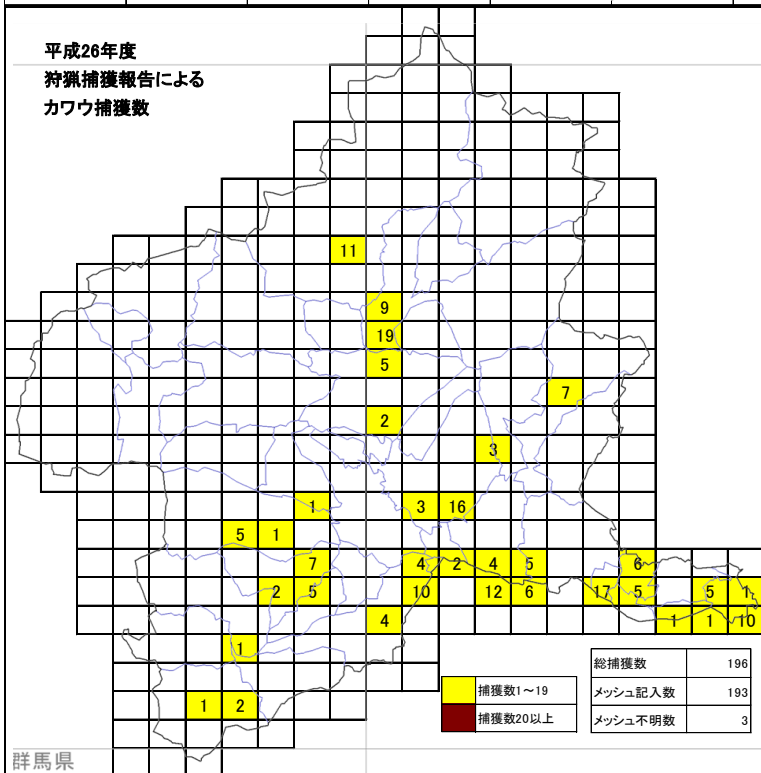

平成26年度カワウ有害鳥獣捕獲地図

群馬県

1～10頭	総捕獲数	148
11頭以上	メッシュ記入数	8
	メッシュ不明数	140

平成26年度
狩猟捕獲報告による
カワウ捕獲数

群馬県

総捕獲数	196
メッシュ記入数	193
メッシュ不明数	3

市町村名	カワウ		市町村名	カワウ	
	捕獲許可	狩猟		捕獲許可	狩猟
前橋市	0	19	沼田市	0	28
伊勢崎市	0	26	片品村	0	0
玉村町	0	0	川場村	0	0
渋川市	22	2	昭和村	0	0
榛東村	0	0	みなかみ町	0	11
吉岡町	0	0	太田市	0	5
高崎市	18	3	館林市	0	0
安中市	69	7	板倉町	0	12
藤岡市	25	18	明和町	0	2
上野村	1	4	千代田町	0	5
神流町	13	0	大泉町	0	17
富岡市	0	14	邑楽町	0	3
下仁田町	0	0	桐生市	0	8
南牧村	0	0	みどり市	0	1
甘楽町	0	0	不明	0	11
中之条町	0	0	計	148	196
長野原町	0	0			
嬭恋村	0	0			
草津町	0	0			
高山村	0	0			
東吾妻町	0	0			