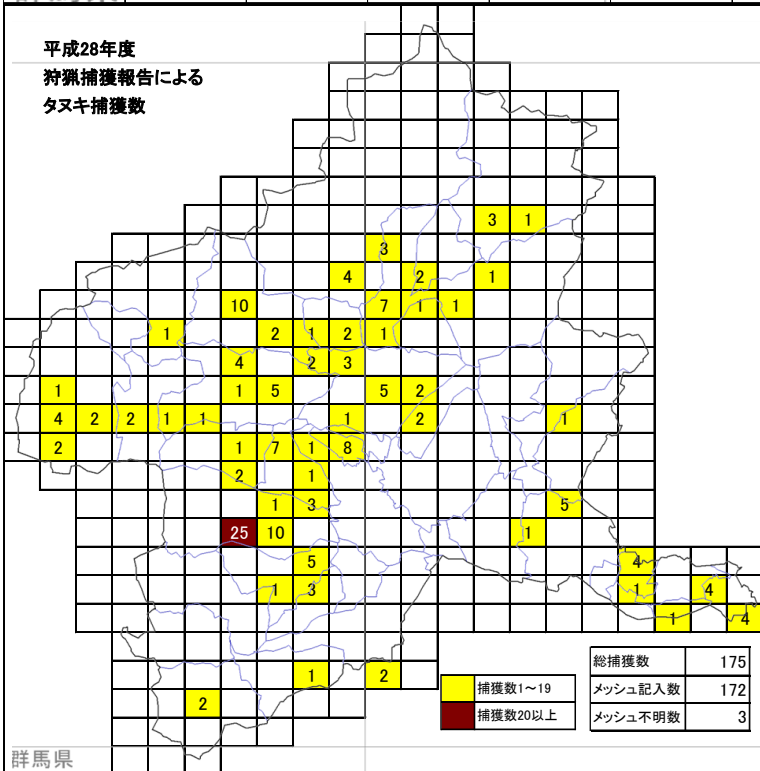

平成28年度タヌキ有害鳥獣捕獲地図

群馬県

1～10頭	総捕獲数	1,286
11頭以上	メッシュ記入数	562
	メッシュ不明数	724

平成28年度
狩猟捕獲報告による
タヌキ捕獲数

群馬県

総捕獲数	175
メッシュ記入数	172
メッシュ不明数	3

捕獲数1～19	
捕獲数20以上	

市町村名	タヌキ		市町村名	タヌキ	
	捕獲許可	狩猟		捕獲許可	狩猟
前橋市	0	7	沼田市	110	15
伊勢崎市	26	0	片品村	3	4
玉村町	0	0	川場村	0	0
渋川市	28	11	昭和村	0	0
榛東村	35	5	みなかみ町	81	5
吉岡町	3	0	太田市	64	10
高崎市	223	13	館林市	5	4
安中市	196	43	板倉町	30	4
藤岡市	9	2	明和町	3	1
上野村	0	2	千代田町	6	0
神流町	0	1	大泉町	1	0
富岡市	42	1	邑楽町	37	1
下仁田町	0	0	桐生市	15	1
南牧村	0	0	みどり市	56	0
甘楽町	3	3	不明	0	3
中之条町	218	13	計	1,286	175
長野原町	2	3			
嬭恋村	1	9			
草津町	0	0			
高山村	0	3			
東吾妻町	89	11			