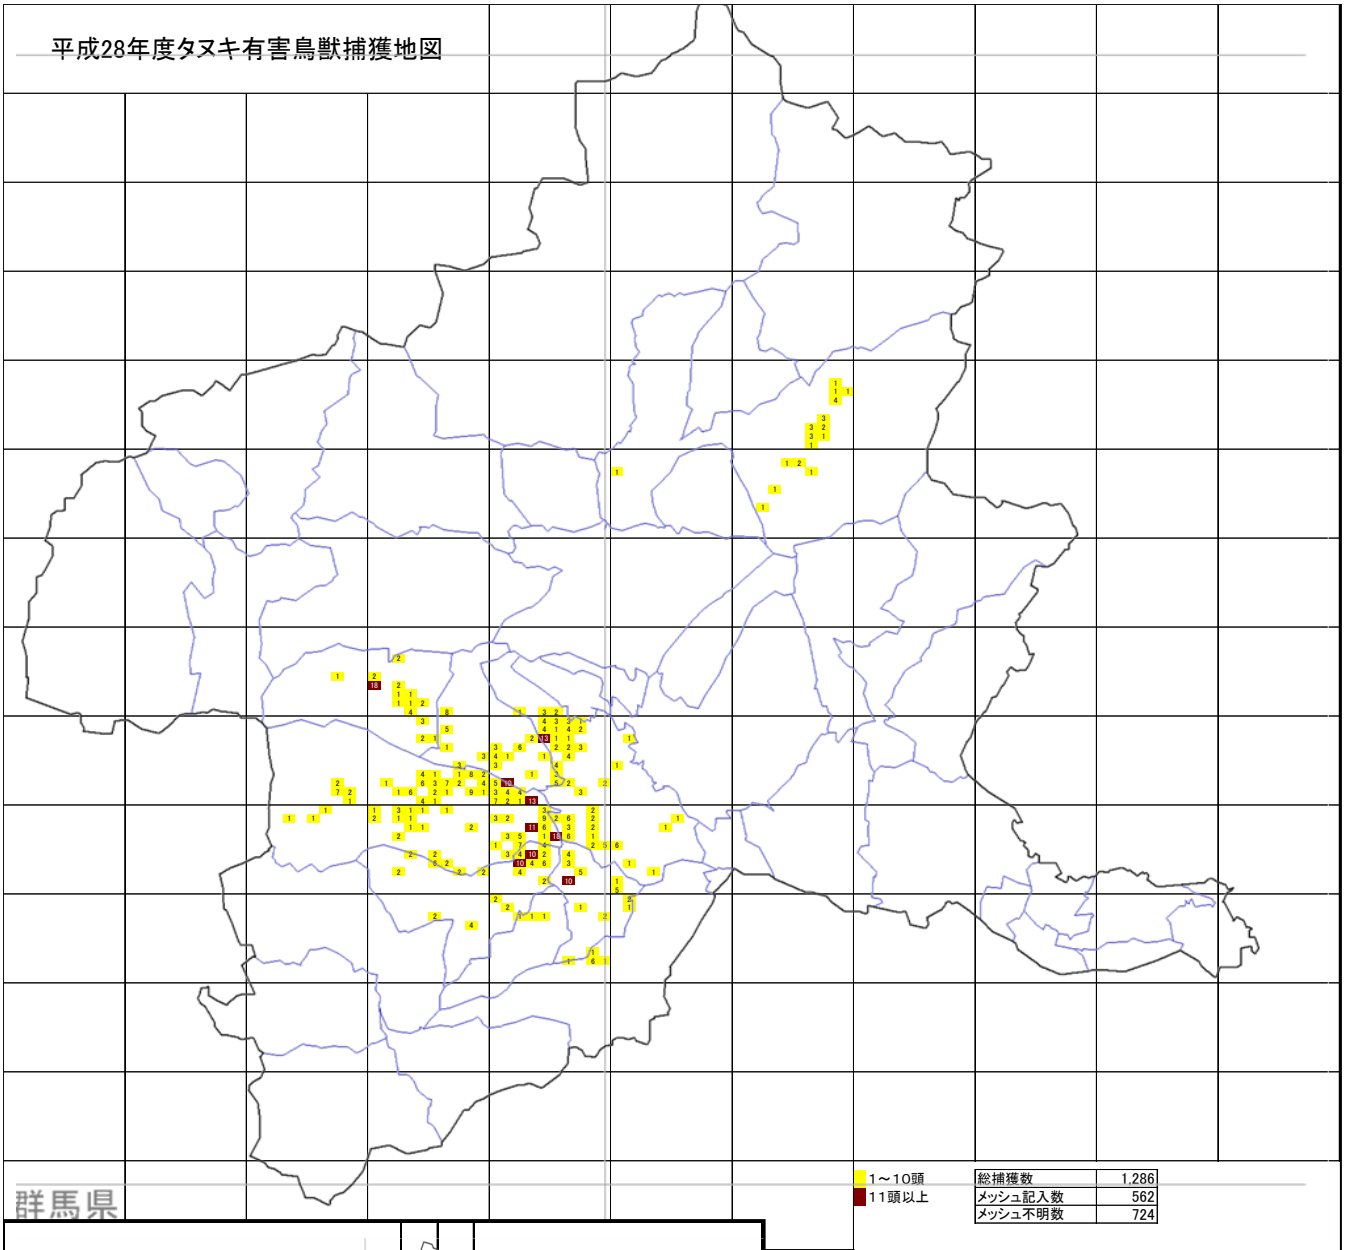

平成28年度タヌキ有害鳥獣捕獲地図

群馬県

1～10頭	総捕獲数	1,286
11頭以上	メッシュ記入数	562
	メッシュ不明数	724

平成28年度
狩猟捕獲報告による
タヌキ捕獲数

群馬県

総捕獲数	175
メッシュ記入数	172
メッシュ不明数	3

捕獲数1～19	
捕獲数20以上	

市町村名	タヌキ		市町村名	タヌキ	
	捕獲許可	狩猟		捕獲許可	狩猟
前橋市	0	7	沼田市	110	15
伊勢崎市	26	0	片品村	3	4
玉村町	0	0	川場村	0	0
渋川市	28	11	昭和村	0	0
榛東村	35	5	みなかみ町	81	5
吉岡町	3	0	太田市	64	10
高崎市	223	13	館林市	5	4
安中市	196	43	板倉町	30	4
藤岡市	9	2	明和町	3	1
上野村	0	2	千代田町	6	0
神流町	0	1	大泉町	1	0
富岡市	42	1	邑楽町	37	1
下仁田町	0	0	桐生市	15	1
南牧村	0	0	みどり市	56	0
甘楽町	3	3	不明	0	3
中之条町	218	13	計	1,286	175
長野原町	2	3			
嬭恋村	1	9			
草津町	0	0			
高山村	0	3			
東吾妻町	89	11			