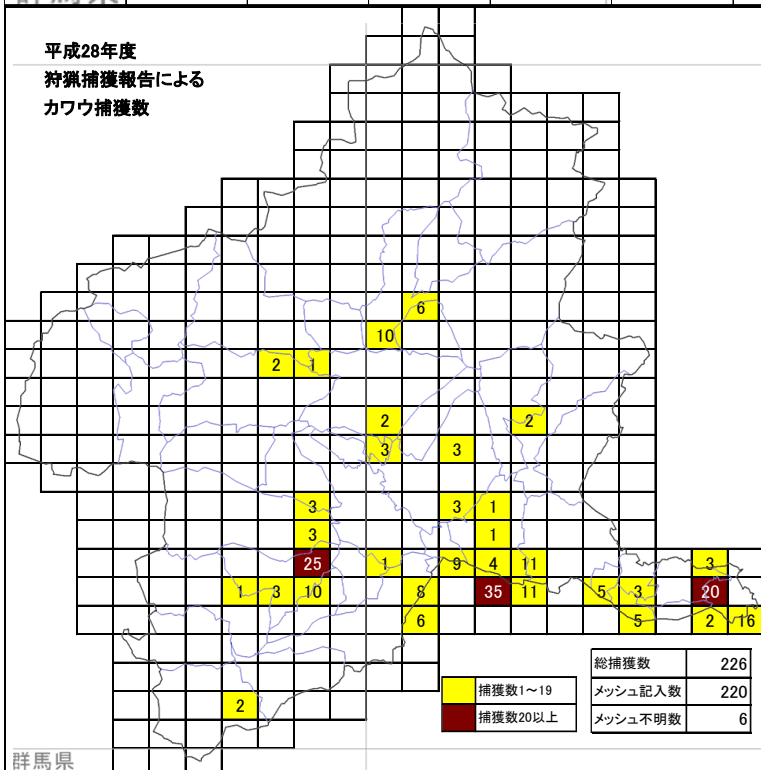

平成28年度カワウ有害鳥獣捕獲地図

群馬県

1～10頭	総捕獲数	808
11頭以上	メッシュ記入数	68
	メッシュ不明数	740

平成28年度
狩猟捕獲報告による
カワウ捕獲数

群馬県

総捕獲数	226
メッシュ記入数	220
メッシュ不明数	6

市町村名	カワウ		市町村名	カワウ	
	捕獲許可	狩猟		捕獲許可	狩猟
前橋市	0	6	沼田市	0	16
伊勢崎市	0	58	片品村	0	0
玉村町	0	0	川場村	0	0
渋川市	38	6	昭和村	0	0
榛東村	0	0	みなかみ町	0	0
吉岡町	0	8	太田市	0	7
高崎市	168	8	館林市	0	9
安中市	28	4	板倉町	0	32
藤岡市	46	13	明和町	0	5
上野村	10	2	千代田町	0	0
神流町	10	0	大泉町	0	8
富岡市	36	36	邑楽町	0	0
下仁田町	0	0	桐生市	0	2
南牧村	0	0	みどり市	467	0
甘楽町	0	3	不明	0	1
中之条町	5	0	計	808	226
長野原町	0	0			
嬭恋村	0	0			
草津町	0	0			
高山村	0	0			
東吾妻町	0	2			