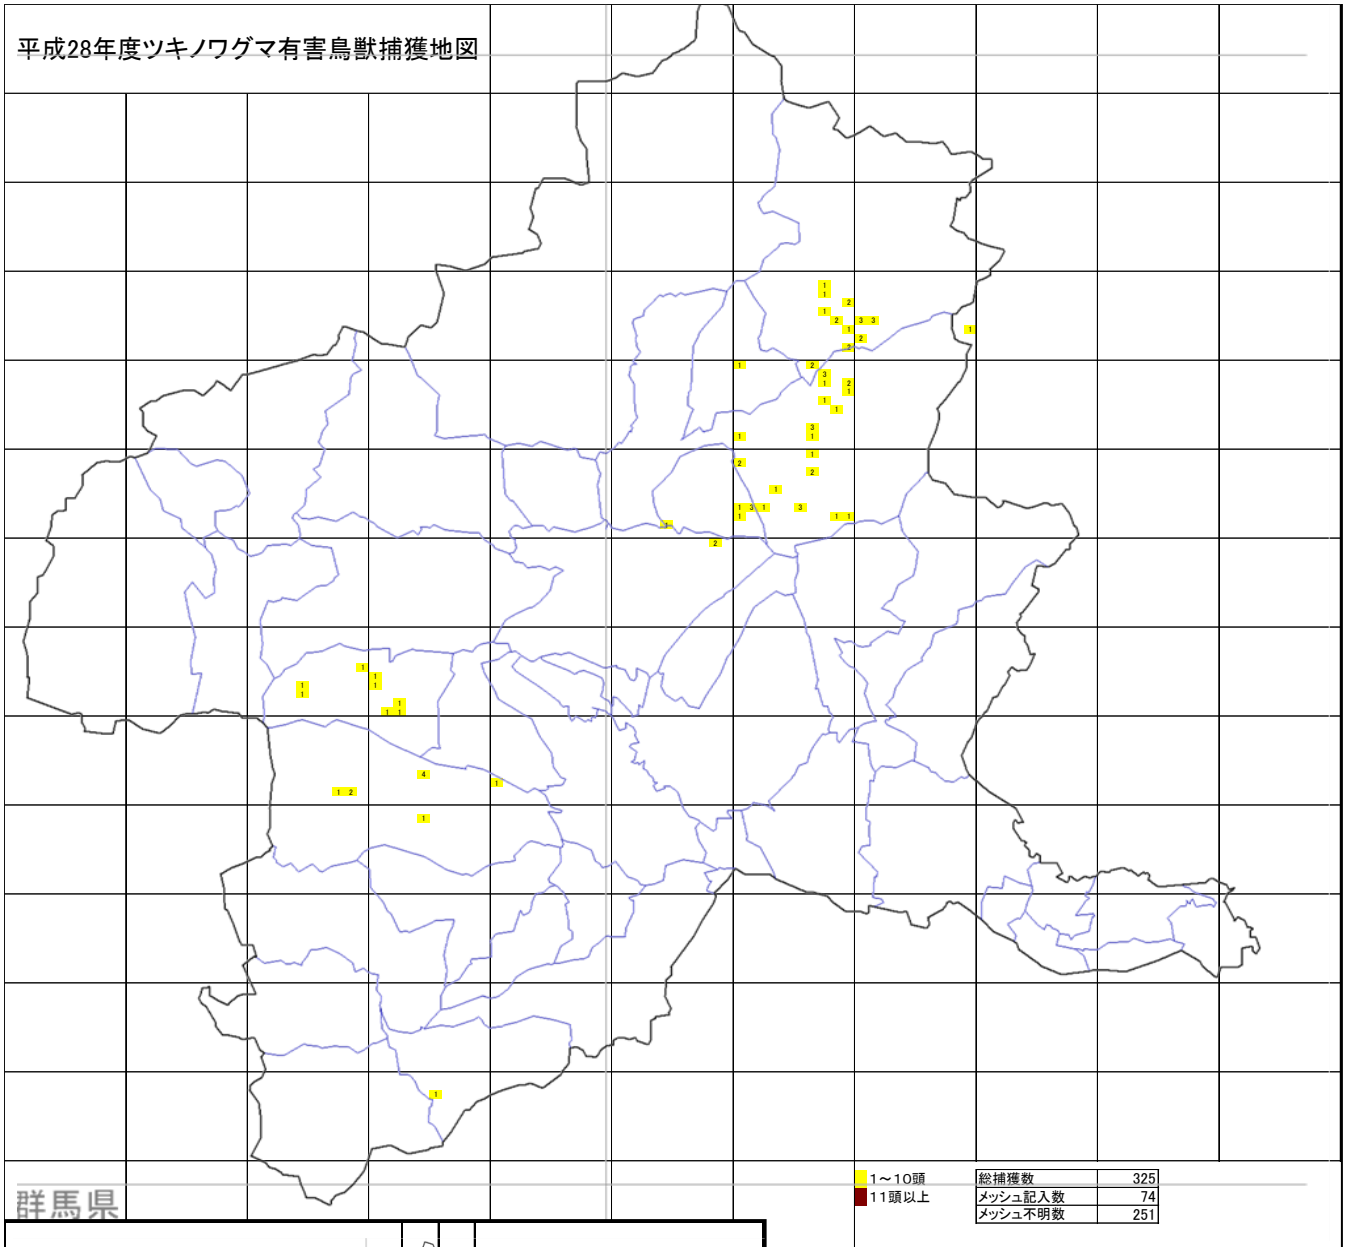

平成28年度ツキノワグマ有害鳥獣捕獲地図

群馬県

1～10頭	総捕獲数	325
11頭以上	メッシュ記入数	74
	メッシュ不明数	251

平成28年度
狩猟捕獲報告による
ツキノワグマ捕獲数

群馬県

総捕獲数	37
メッシュ記入数	37
メッシュ不明数	0

捕獲数1～19	
捕獲数20以上	

市町村名	クマ		市町村名	クマ	
	捕獲許可	狩猟		捕獲許可	狩猟
前橋市	4	0	沼田市	43	6
伊勢崎市	0	0	片品村	38	0
玉村町	0	0	川場村	0	0
渋川市	2	1	昭和村	6	0
榛東村	1	0	みなかみ町	29	4
吉岡町	0	0	太田市	0	0
高崎市	8	0	館林市	0	0
安中市	9	1	板倉町	0	0
藤岡市	0	0	明和町	0	0
上野村	1	2	千代田町	0	0
神流町	1	3	大泉町	0	0
富岡市	0	0	邑楽町	0	0
下仁田町	0	0	桐生市	6	0
南牧村	7	6	みどり市	11	2
甘楽町	0	1	不明	0	0
中之条町	115	7	計	325	37
長野原町	21	1			
嬭恋村	8	3			
草津町	1	0			
高山村	6	0			
東吾妻町	8	0			