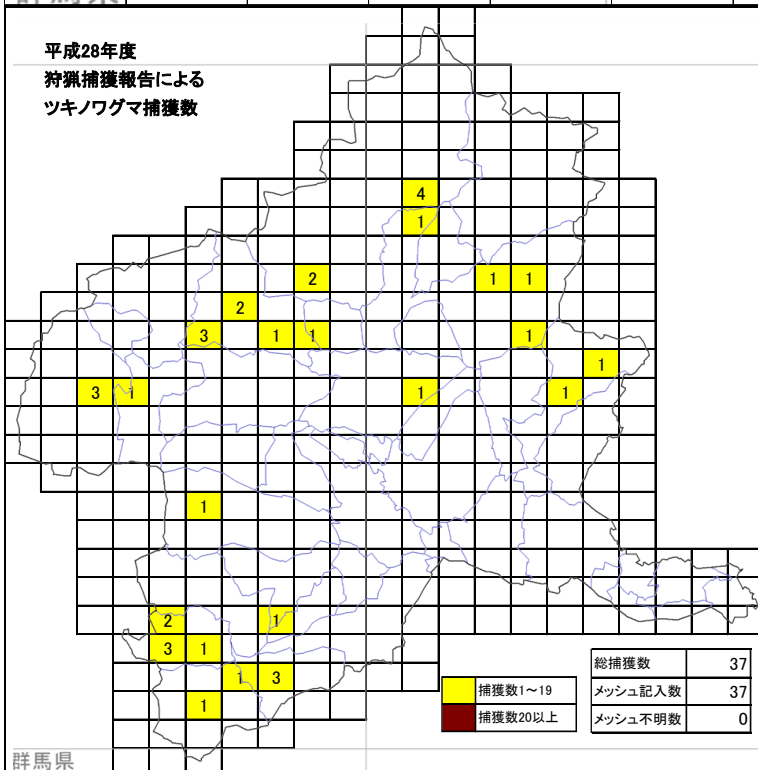

平成28年度ツキノワグマ有害鳥獣捕獲地図

群馬県

1～10頭	総捕獲数	325
11頭以上	メッシュ記入数	74
	メッシュ不明数	251

平成28年度
狩猟捕獲報告による
ツキノワグマ捕獲数

群馬県

総捕獲数	37
メッシュ記入数	37
メッシュ不明数	0

捕獲数1～19	
捕獲数20以上	

市町村名	クマ		市町村名	クマ	
	捕獲許可	狩猟		捕獲許可	狩猟
前橋市	4	0	沼田市	43	6
伊勢崎市	0	0	片品村	38	0
玉村町	0	0	川場村	0	0
渋川市	2	1	昭和村	6	0
榛東村	1	0	みなかみ町	29	4
吉岡町	0	0	太田市	0	0
高崎市	8	0	館林市	0	0
安中市	9	1	板倉町	0	0
藤岡市	0	0	明和町	0	0
上野村	1	2	千代田町	0	0
神流町	1	3	大泉町	0	0
富岡市	0	0	邑楽町	0	0
下仁田町	0	0	桐生市	6	0
南牧村	7	6	みどり市	11	2
甘楽町	0	1	不明	0	0
中之条町	115	7	計	325	37
長野原町	21	1			
嬭恋村	8	3			
草津町	1	0			
高山村	6	0			
東吾妻町	8	0			