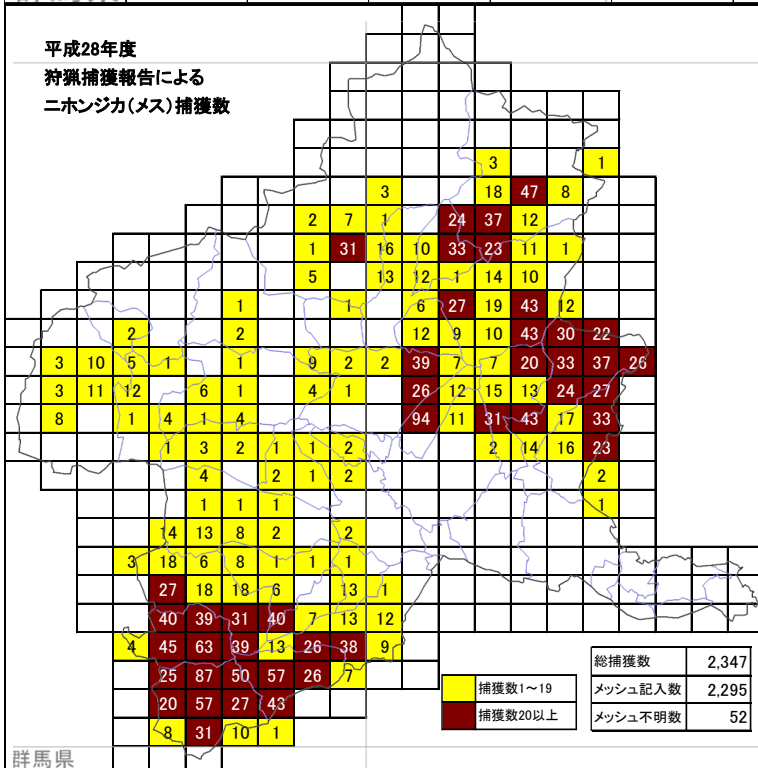

平成28年度シカ(メス)有害鳥獣捕獲地図

1~10頭	総捕獲数	2,086
11頭以上	メッシュ記入数	1,082
	メッシュ不明数	1,004

群馬県

平成28年度  
狩猟捕獲報告による  
ニホンジカ(メス)捕獲数

総捕獲数	2,347
メッシュ記入数	2,295
メッシュ不明数	52

群馬県

市町村名	シカ(メス)		市町村名	シカ(メス)	
	捕獲許可	狩猟		捕獲許可	狩猟
前橋市	133	140	沼田市	373	220
伊勢崎市	0	0	片品村	113	162
玉村町	0	0	川場村	12	50
渋川市	55	92	昭和村	76	31
榛東村	1	0	みなかみ町	56	77
吉岡町	1	2	太田市	0	0
高崎市	47	22	館林市	0	0
安中市	19	52	板倉町	0	0
藤岡市	113	83	明和町	0	0
上野村	8	308	千代田町	0	0
神流町	19	168	大泉町	0	0
富岡市	82	27	邑楽町	0	0
下仁田町	427	120	桐生市	137	173
南牧村	140	255	みどり市	138	225
甘楽町	20	35	不明	0	26
中之条町	15	4	計	2,086	2,347
長野原町	59	18			
嬭恋村	12	41			
草津町	0	2			
高山村	4	1			
東吾妻町	26	13			