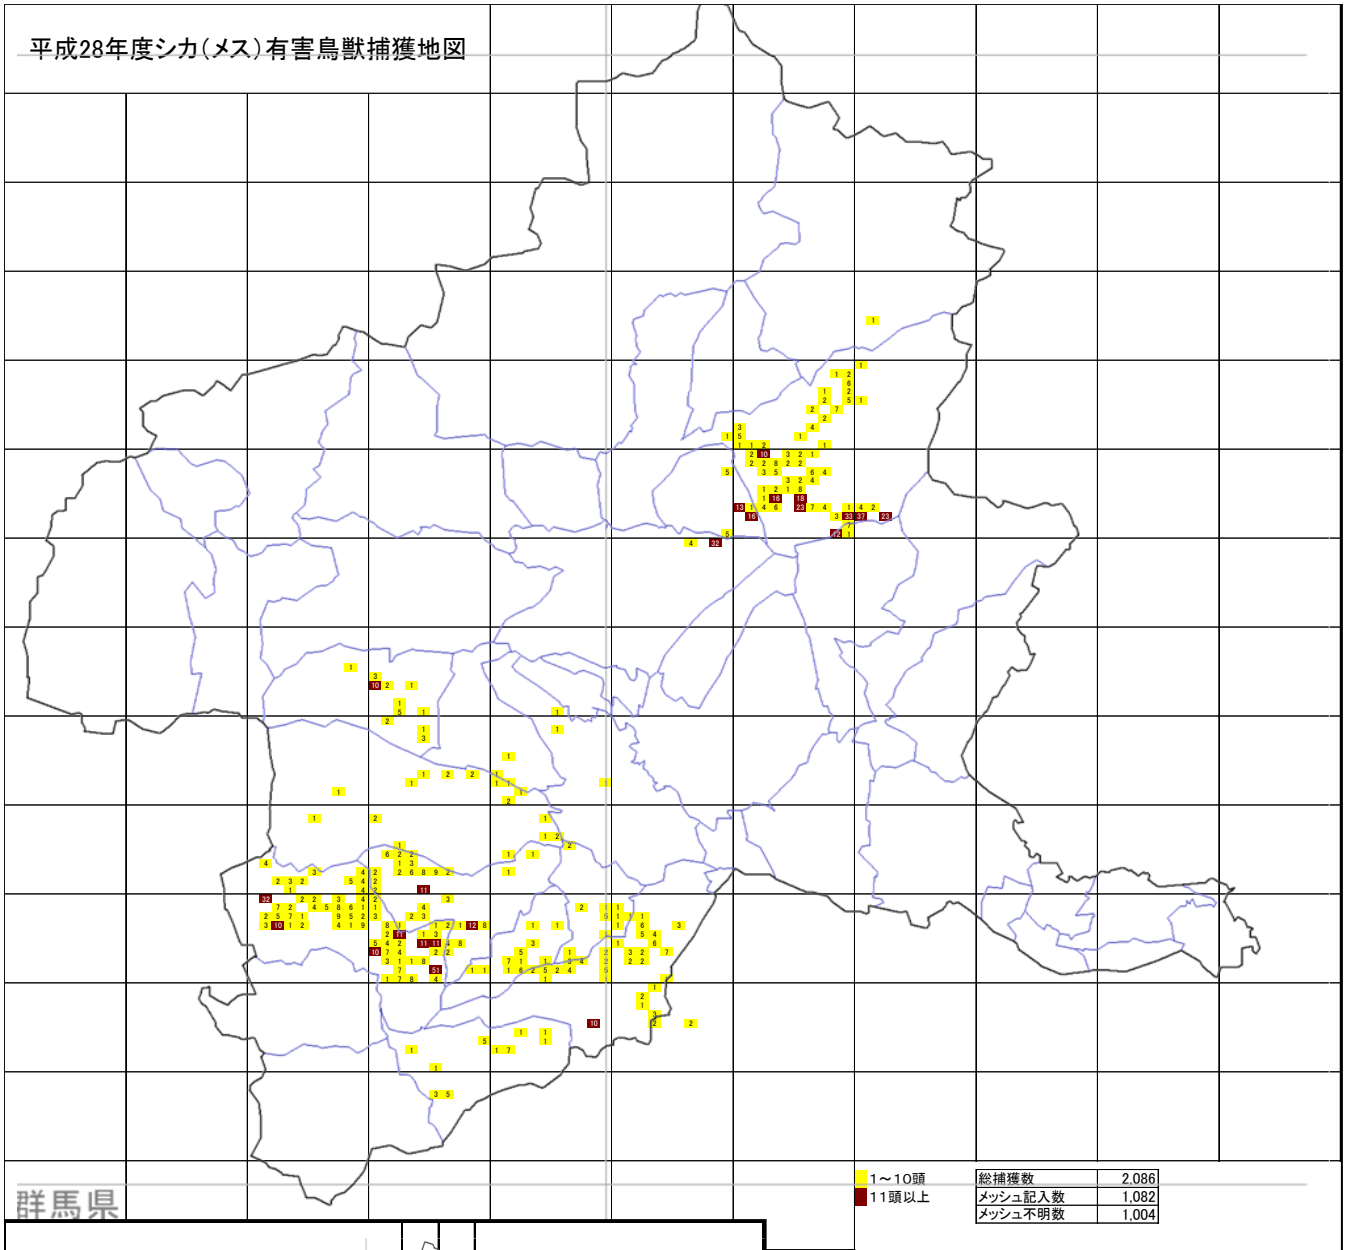

平成28年度シカ(メス)有害鳥獣捕獲地図

1~10頭	総捕獲数	2,086
11頭以上	メッシュ記入数	1,082
	メッシュ不明数	1,004

群馬県

平成28年度  
狩猟捕獲報告による  
ニホンジカ(メス)捕獲数

総捕獲数	2,347
メッシュ記入数	2,295
メッシュ不明数	52

群馬県

市町村名	シカ(メス)		市町村名	シカ(メス)	
	捕獲許可	狩猟		捕獲許可	狩猟
前橋市	133	140	沼田市	373	220
伊勢崎市	0	0	片品村	113	162
玉村町	0	0	川場村	12	50
渋川市	55	92	昭和村	76	31
榛東村	1	0	みなかみ町	56	77
吉岡町	1	2	太田市	0	0
高崎市	47	22	館林市	0	0
安中市	19	52	板倉町	0	0
藤岡市	113	83	明和町	0	0
上野村	8	308	千代田町	0	0
神流町	19	168	大泉町	0	0
富岡市	82	27	邑楽町	0	0
下仁田町	427	120	桐生市	137	173
南牧村	140	255	みどり市	138	225
甘楽町	20	35	不明	0	26
中之条町	15	4	計	2,086	2,347
長野原町	59	18			
嬭恋村	12	41			
草津町	0	2			
高山村	4	1			
東吾妻町	26	13			