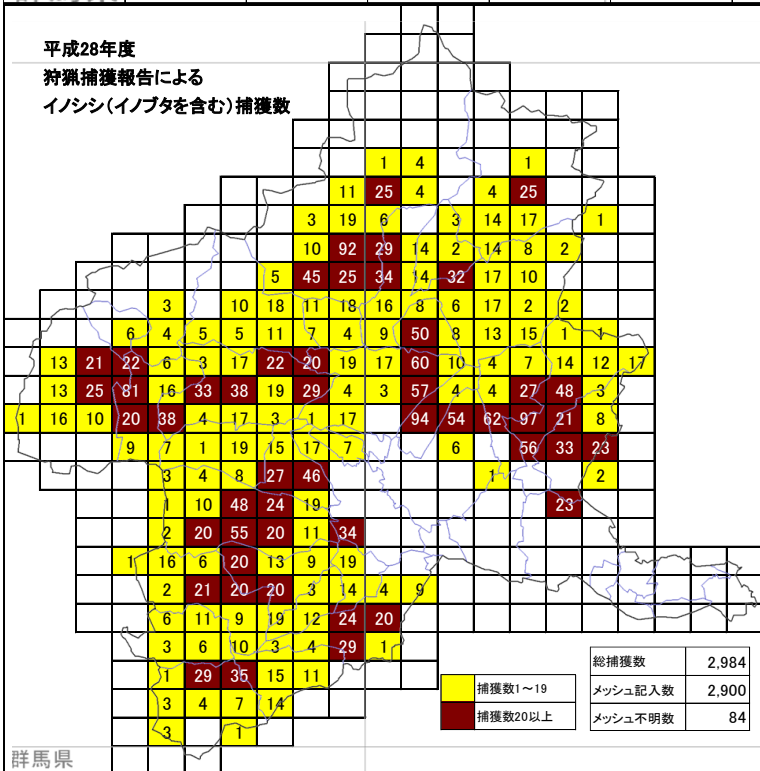

平成28年度イノシシ有害鳥獣捕獲地図

1～10頭	総捕獲数	5,710
11頭以上	メッシュ記入数	2,429
	メッシュ不明数	3,281

群馬県

平成28年度
狩猟捕獲報告による
イノシシ(イノブタを含む)捕獲数

総捕獲数	2,984
メッシュ記入数	2,900
メッシュ不明数	84

捕獲数1～19	
捕獲数20以上	

群馬県

市町村名	イノシシ		市町村名	イノシシ	
	捕獲許可	狩猟		捕獲許可	狩猟
前橋市	213	218	沼田市	382	182
伊勢崎市	5	0	片品村	35	86
玉村町	0	0	川場村	27	21
渋川市	138	213	昭和村	17	77
榛東村	49	4	みなかみ町	315	299
吉岡町	6	4	太田市	406	23
高崎市	834	137	館林市	0	0
安中市	652	228	板倉町	0	0
藤岡市	111	76	明和町	0	0
上野村	6	85	千代田町	0	0
神流町	16	55	大泉町	0	0
富岡市	391	93	邑楽町	0	0
下仁田町	142	96	桐生市	950	213
南牧村	8	36	みどり市	324	155
甘楽町	37	27	不明	0	62
中之条町	214	85	計	5,710	2,984
長野原町	117	174			
嬭恋村	65	128			
草津町	2	6			
高山村	30	30			
東吾妻町	218	171			