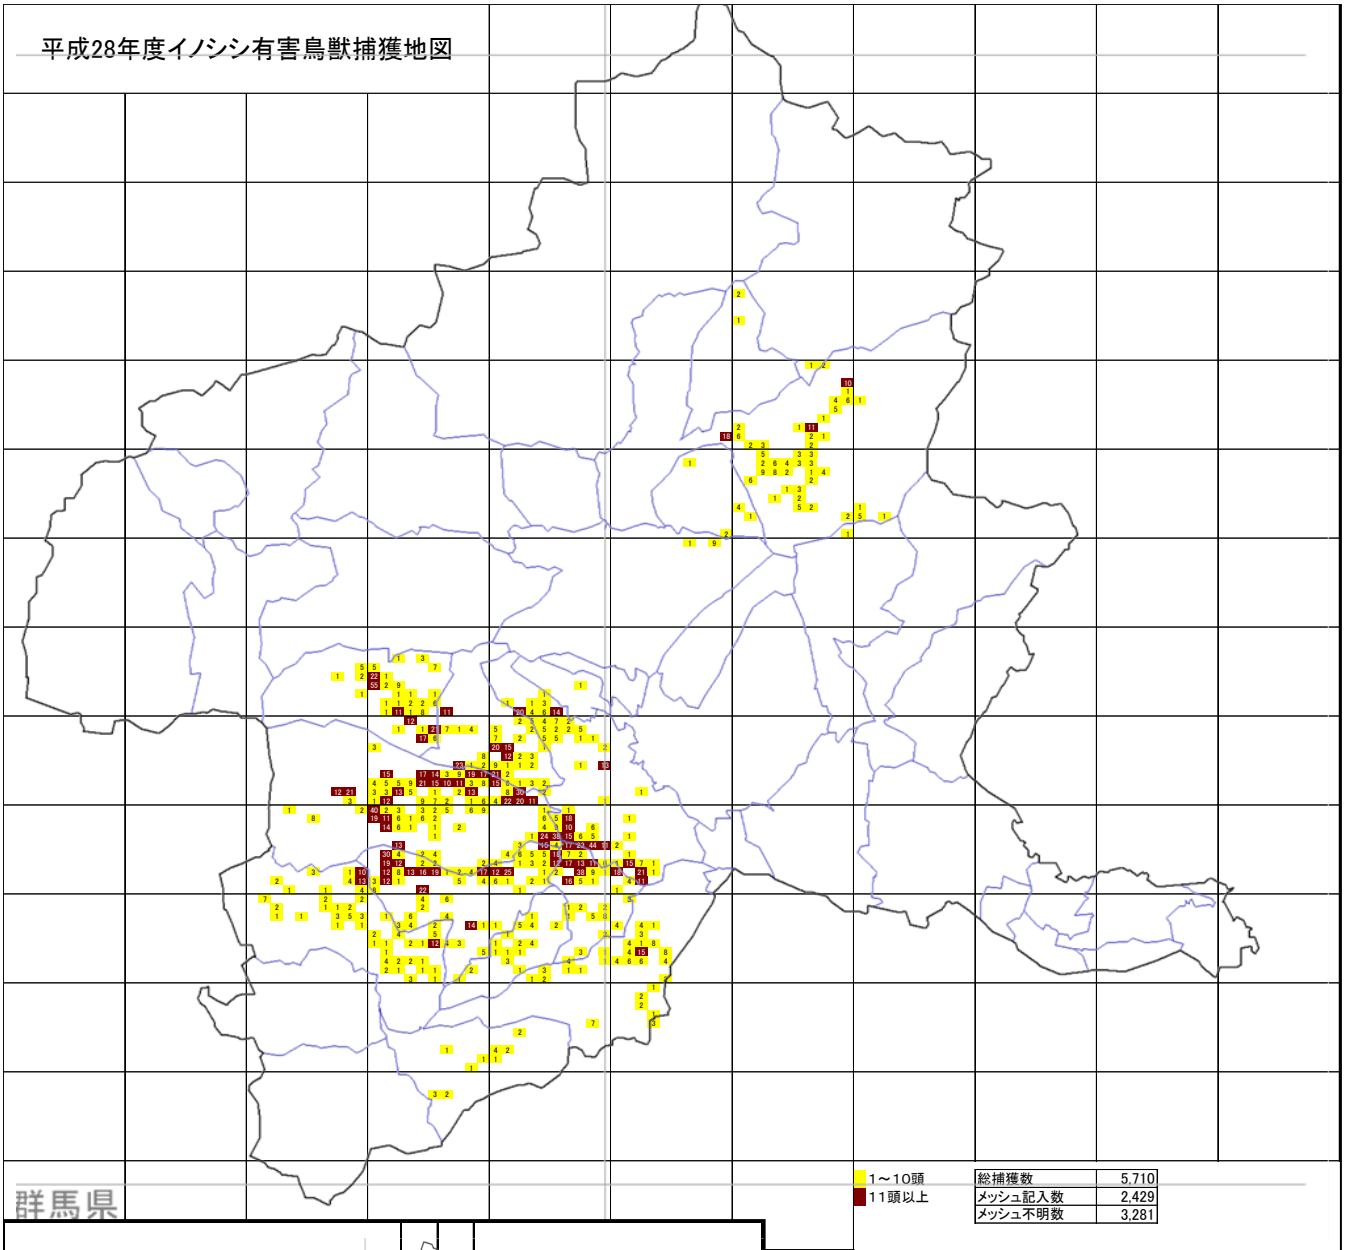

平成28年度イノシシ有害鳥獣捕獲地図

1～10頭	総捕獲数	5,710
11頭以上	メッシュ記入数	2,429
	メッシュ不明数	3,281

群馬県

平成28年度
狩猟捕獲報告による
イノシシ(イノブタを含む)捕獲数

総捕獲数	2,984
メッシュ記入数	2,900
メッシュ不明数	84

捕獲数1～19	
捕獲数20以上	

群馬県

市町村名	イノシシ		市町村名	イノシシ	
	捕獲許可	狩猟		捕獲許可	狩猟
前橋市	213	218	沼田市	382	182
伊勢崎市	5	0	片品村	35	86
玉村町	0	0	川場村	27	21
渋川市	138	213	昭和村	17	77
榛東村	49	4	みなかみ町	315	299
吉岡町	6	4	太田市	406	23
高崎市	834	137	館林市	0	0
安中市	652	228	板倉町	0	0
藤岡市	111	76	明和町	0	0
上野村	6	85	千代田町	0	0
神流町	16	55	大泉町	0	0
富岡市	391	93	邑楽町	0	0
下仁田町	142	96	桐生市	950	213
南牧村	8	36	みどり市	324	155
甘楽町	37	27	不明	0	62
中之条町	214	85	計	5,710	2,984
長野原町	117	174			
嬭恋村	65	128			
草津町	2	6			
高山村	30	30			
東吾妻町	218	171			