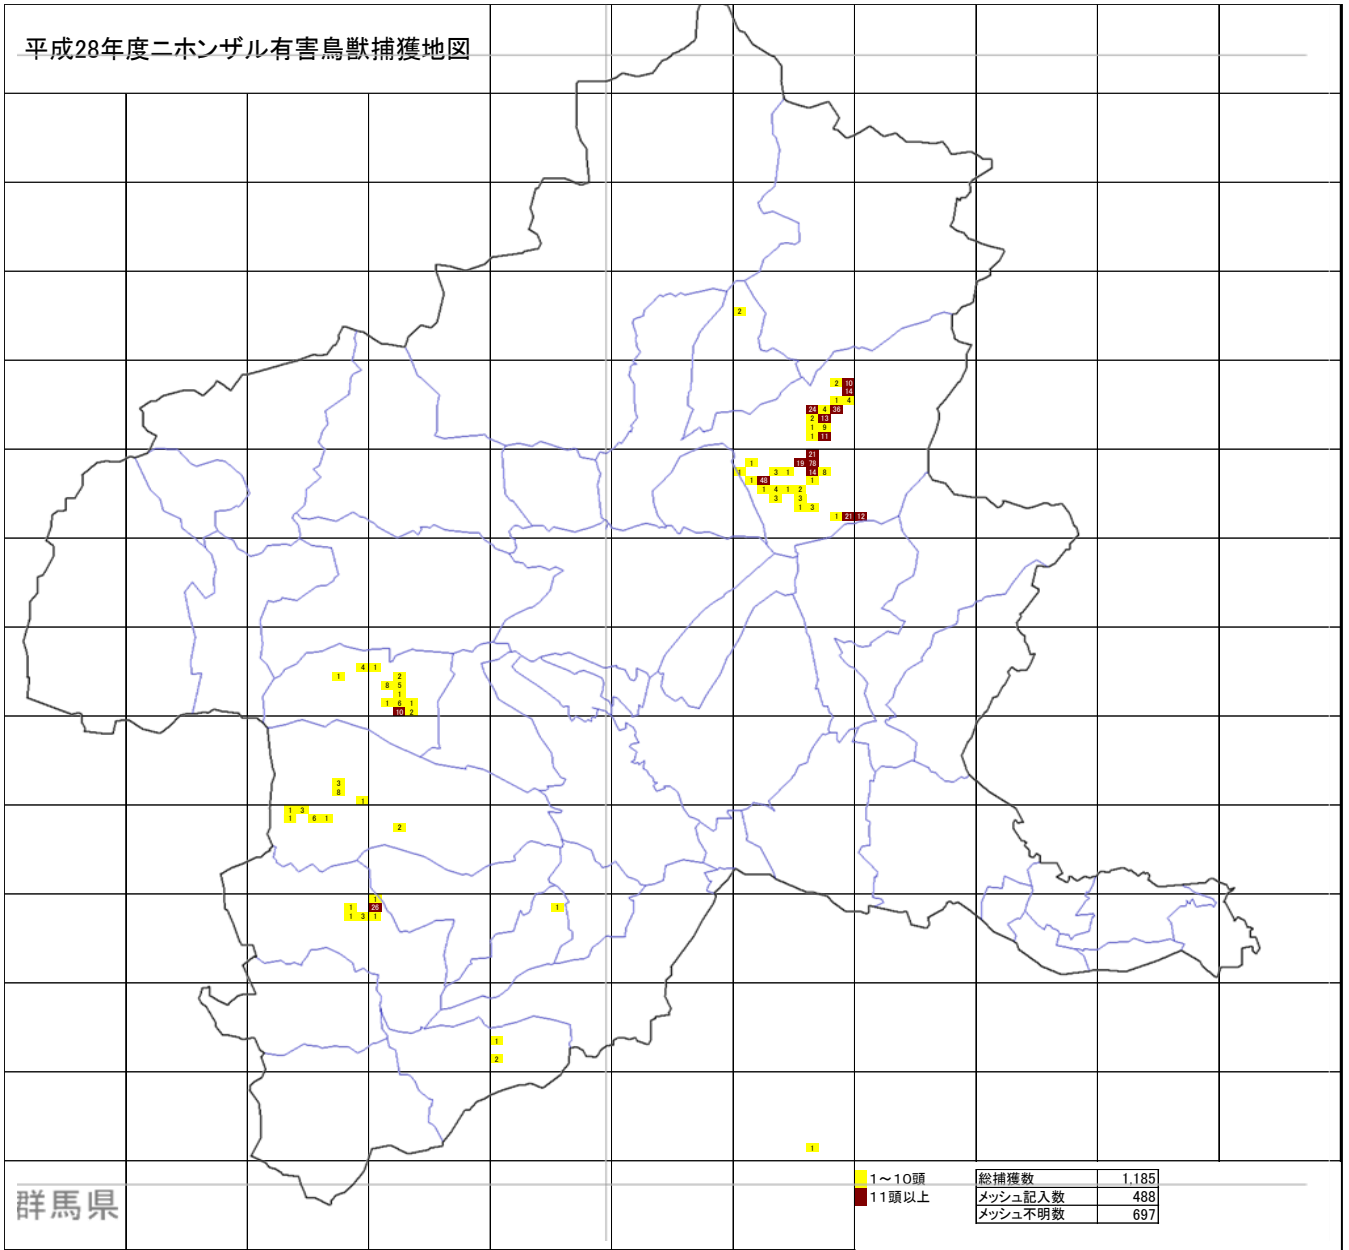

平成28年度ニホンザル有害鳥獣捕獲地図

群馬県

市町村名	サル 捕獲許可	市町村名	サル 捕獲許可
前橋市	0	沼田市	368
伊勢崎市	0	片品村	33
玉村町	0	川場村	34
渋川市	0	昭和村	1
榛東村	0	みなかみ町	143
吉岡町	0	太田市	0
高崎市	42	館林市	0
安中市	21	板倉町	0
藤岡市	0	明和町	0
上野村	19	千代田町	0
神流町	3	大泉町	0
富岡市	0	邑楽町	0
下仁田町	33	桐生市	66
南牧村	1	みどり市	67
甘楽町	1	不明	0
中之条町	290	計	1,185
長野原町	25		
嬭恋村	35		
草津町	0		
高山村	1		
東吾妻町	2		