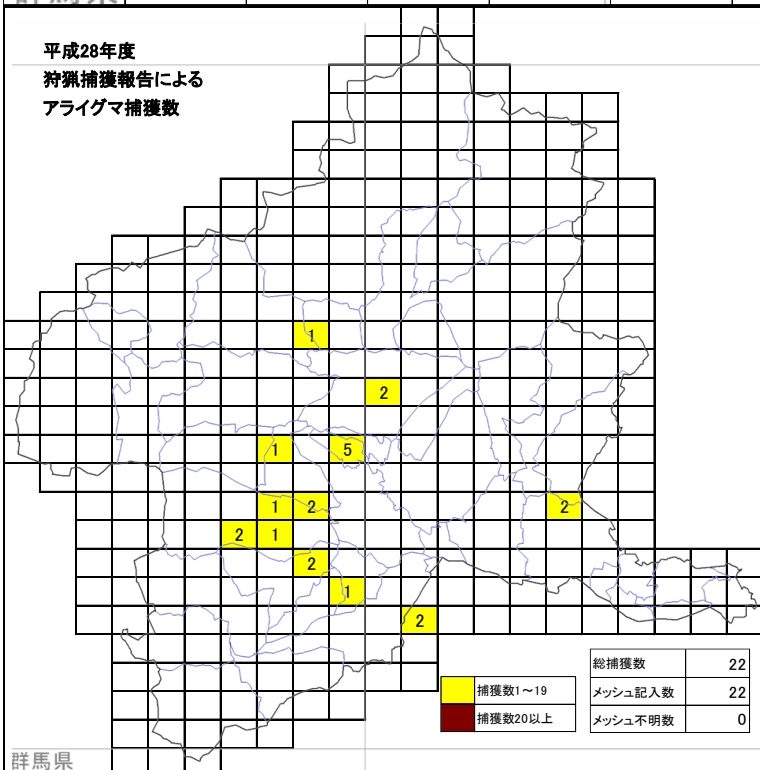

平成28年度アライグマ有害鳥獣捕獲地図

群馬県

1～10頭	総捕獲数	477
11頭以上	メッシュ記入数	416
	メッシュ不明数	62

平成28年度
狩猟捕獲報告による
アライグマ捕獲数

群馬県

総捕獲数	22
メッシュ記入数	22
メッシュ不明数	0

捕獲数1～19	
捕獲数20以上	

市町村名	アライグマ		市町村名	アライグマ	
	捕獲許可	狩猟		捕獲許可	狩猟
前橋市	0	0	沼田市	0	0
伊勢崎市	9	0	片品村	0	0
玉村町	3	0	川場村	0	0
渋川市	34	2	昭和村	0	0
榛東村	12	4	みなかみ町	0	0
吉岡町	10	0	太田市	37	2
高崎市	75	2	館林市	1	0
安中市	237	8	板倉町	1	0
藤岡市	18	2	明和町	0	0
上野村	0	0	千代田町	0	0
神流町	0	0	大泉町	1	0
富岡市	27	0	邑楽町	2	0
下仁田町	0	0	桐生市	2	0
南牧村	0	0	みどり市	0	0
甘楽町	6	0	不明	0	1
中之条町	1	0	計	477	22
長野原町	1	0			
嬬恋村	0	0			
草津町	0	0			
高山村	0	1			
東吾妻町	0	0			