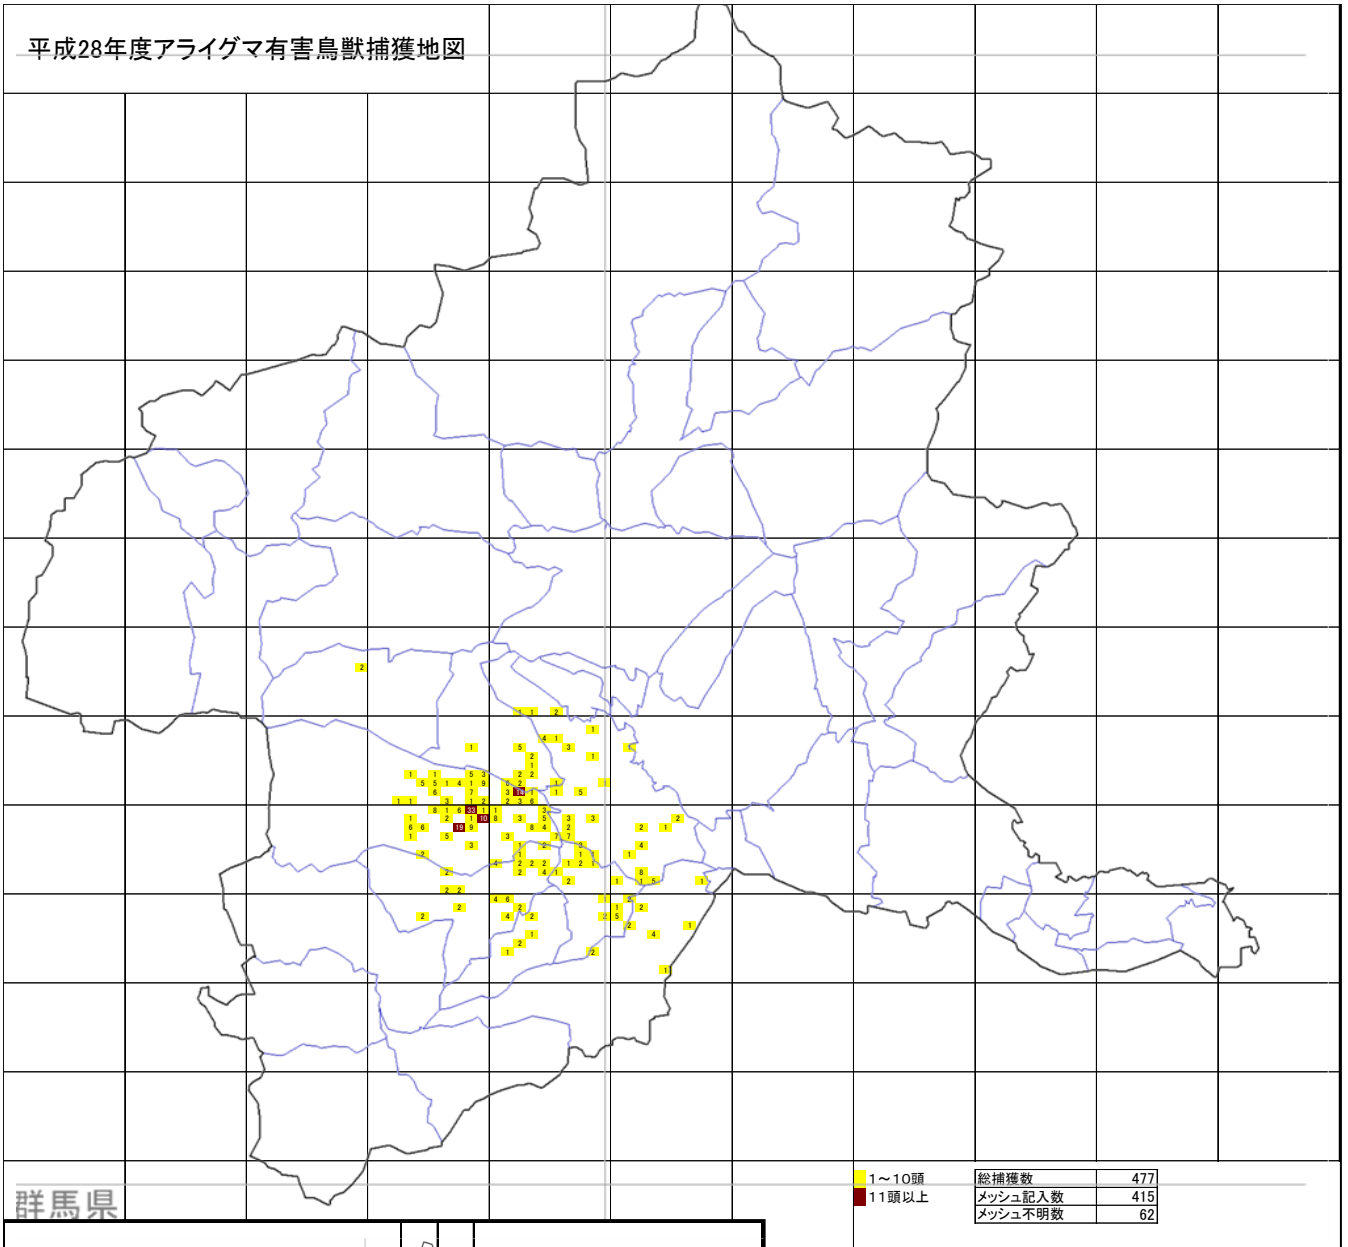

平成28年度アライグマ有害鳥獣捕獲地図

群馬県

1～10頭	総捕獲数	477
11頭以上	メッシュ記入数	416
	メッシュ不明数	62

平成28年度
狩猟捕獲報告による
アライグマ捕獲数

群馬県

総捕獲数	22
メッシュ記入数	22
メッシュ不明数	0

捕獲数1～19	
捕獲数20以上	

市町村名	アライグマ		市町村名	アライグマ	
	捕獲許可	狩猟		捕獲許可	狩猟
前橋市	0	0	沼田市	0	0
伊勢崎市	9	0	片品村	0	0
玉村町	3	0	川場村	0	0
渋川市	34	2	昭和村	0	0
榛東村	12	4	みなかみ町	0	0
吉岡町	10	0	太田市	37	2
高崎市	75	2	館林市	1	0
安中市	237	8	板倉町	1	0
藤岡市	18	2	明和町	0	0
上野村	0	0	千代田町	0	0
神流町	0	0	大泉町	1	0
富岡市	27	0	邑楽町	2	0
下仁田町	0	0	桐生市	2	0
南牧村	0	0	みどり市	0	0
甘楽町	6	0	不明	0	1
中之条町	1	0	計	477	22
長野原町	1	0			
嬬恋村	0	0			
草津町	0	0			
高山村	0	1			
東吾妻町	0	0			