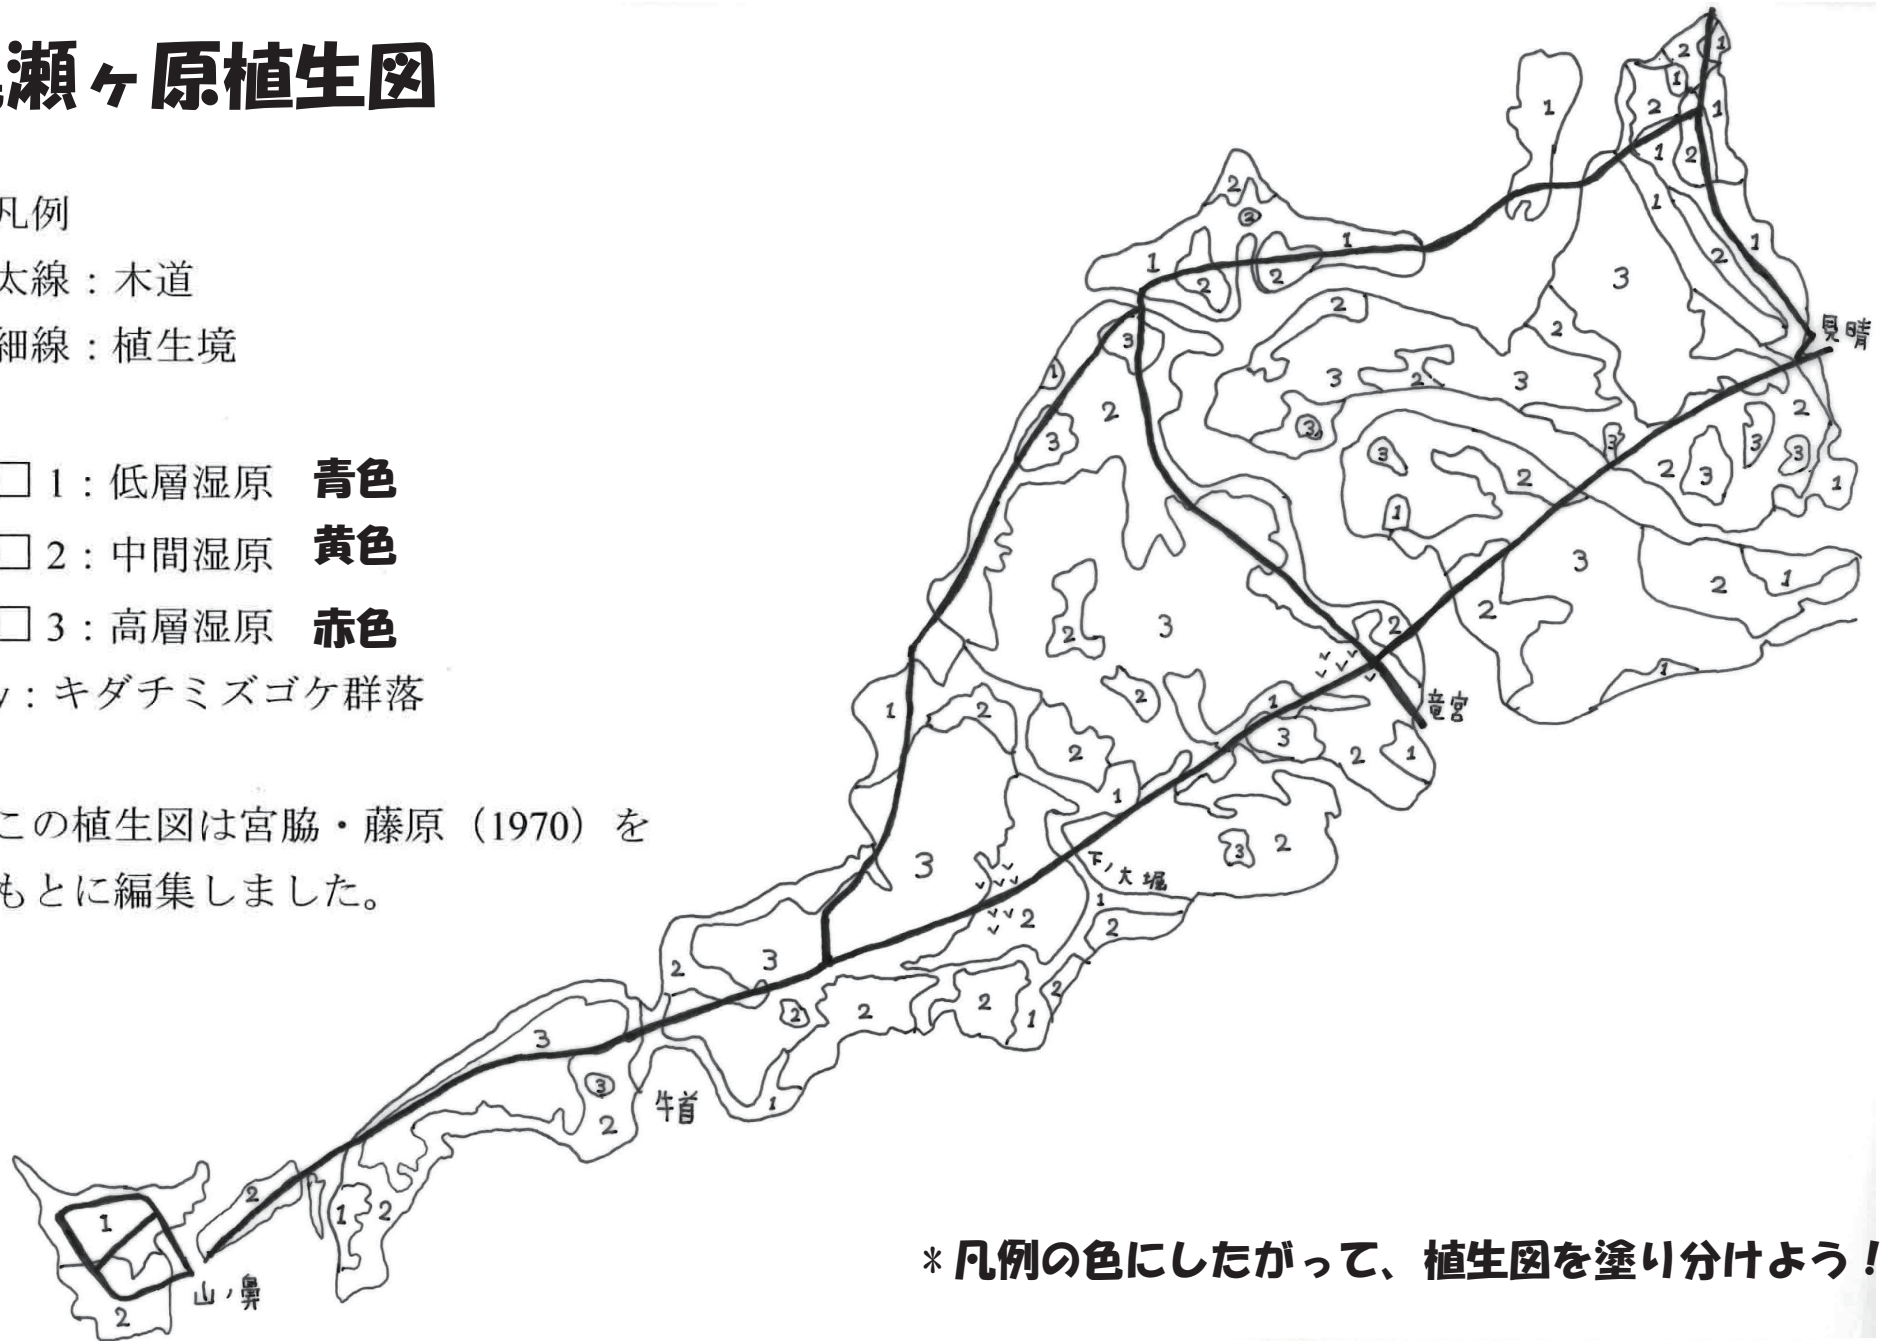

尾瀬ヶ原植生図

凡例

太線：木道

細線：植生境

□ 1：低層湿原 **青色**

□ 2：中間湿原 **黄色**

□ 3：高層湿原 **赤色**

v：キダチミズゴケ群落

この植生図は宮脇・藤原（1970）を
もとに編集しました。

* 凡例の色にしたがって、植生図を塗り分けよう！